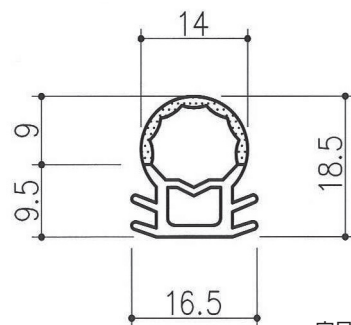

※上記の数値は実測値であり、保証値ではありません。

ドアタイト材・セミエアータイト

一般タイプ

定尺 50M

商品コード	型番	仕様	色
T020301	AZ-102	EPDMスポンジ、 EPDMソリッド	黒

定尺 50M

商品コード	型番	仕様	色
T020302	AZ-105	EPDMスポンジ、 EPDMソリッド	黒

定尺 50M

商品コード	型番	仕様	色
T020303	AZ-109	EPDMスポンジ、 EPDMソリッド	黒

定尺 50M

商品コード	型番	仕様	色
T020304	AZ-112	EPDMスポンジ、 EPDMソリッド	黒

定尺 50M

商品コード	型番	仕様	色
T020305	AZ-115	EPDMスポンジ、 EPDMソリッド	黒

定尺 25M

商品コード	型番	仕様	色
T020306	AZ-303	シリコン 60°	黒

定尺 50M

商品コード	型番	仕様	色
T020307	AZ-5	EPDMスポンジ、 EPDMソリッド	黒

定尺 50M

商品コード	型番	仕様	色
T020308	AZ-6	EPDMスポンジ、 EPDMソリッド	黒

ストッパー付タイプ

定尺 50M

商品コード	型番	仕様	色
T020401	AZ-110	EPDMスポンジ、 EPDMソリッド	黒

定尺 50M

つめ付対応タイプ

定尺 50M

商品コード	型番	仕様	色
T020601	AZ-111	EPDMスポンジ、 EPDMソリッド	黒

定尺 25M

商品コード	型番	仕様	色
T020602	AZ-113	EPDMスポンジ、 EPDMソリッド	黒

定尺 25M

商品コード	型番	仕様	色
T020603	AZ-114	EPDMスポンジ、 EPDMソリッド	黒

定尺 25M