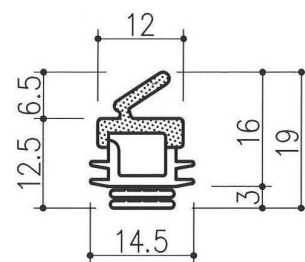

定尺 50M

商品コード	型番	仕様	色
T020202	AZ-103	EPDMスポンジ、EPDMソリッド	黒