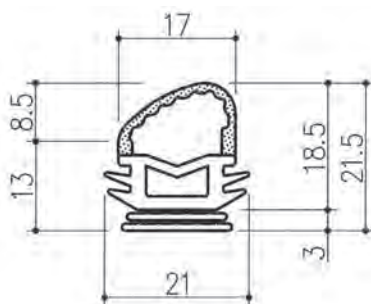

商品コード	型番	仕様	色
T020402	AZ-201	EPDMスポンジ、 スベリコーティング付、 EPDMソリッド	黒

※上記の数値は実測値であり、保証値ではありません。

ドアタイト材・セミエアータイト

片流れタイプ

定尺 50M

商品コード	型番	仕様	色
T020501	AZ-107	EPDMスポンジ、 EPDMソリッド	黒

定尺 50M

商品コード	型番	仕様	色
T020502	AZ-108	EPDMスポンジ、 EPDMソリッド	黒

つめ付対応タイプ

定尺 50M

商品コード	型番	仕様	色
T020601	AZ-111	EPDMスポンジ、 EPDMソリッド	黒

定尺 25M

商品コード	型番	仕様	色
T020602	AZ-113	EPDMスポンジ、 EPDMソリッド	黒

定尺 25M

商品コード	型番	仕様	色
T020603	AZ-114	EPDMスポンジ、 EPDMソリッド	黒

定尺 25M