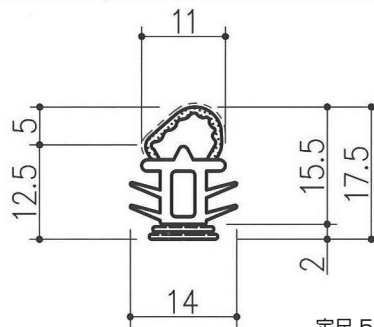

定尺 50M

商品コード	型番	仕様	色
T020307	AZ-5	EPDMスポンジ、 EPDMソリッド	黒

定尺 50M

商品コード	型番	仕様	色
T020308	AZ-6	EPDMスポンジ、 EPDMソリッド	黒

ストッパー付タイプ

定尺 50M

商品コード	型番	仕様	色
T020401	AZ-110	EPDMスポンジ、 EPDMソリッド	黒

定尺 50M