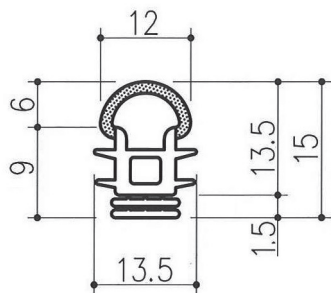

※上記の数値は実測値であり、保証値ではありません。

ドアタイト材・セミエアータイト

一般タイプ

定尺 50M

商品コード	型番	仕様	色
T020301	AZ-102	EPDMスポンジ、 EPDMソリッド	黒

定尺 50M

商品コード	型番	仕様	色
T020302	AZ-105	EPDMスポンジ、 EPDMソリッド	黒

定尺 50M