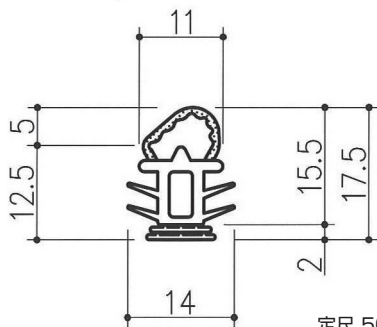

定尺 50M

商品コード	型番	仕様	色
T020307	AZ-5	EPDMスポンジ、 EPDMソリッド	黒

定尺 50M

商品コード	型番	仕様	色
T020308	AZ-6	EPDMスポンジ、 EPDMソリッド	黒

ストッパー付タイプ

定尺 50M

商品コード	型番	仕様	色
T020401	AZ-110	EPDMスポンジ、 EPDMソリッド	黒

定尺 50M

商品コード	型番	仕様	色
T020402	AZ-201	EPDMスポンジ、 スベリコーティング付、 EPDMソリッド	黒

※上記の数値は実測値であり、保証値ではありません。

ドアタイト材・セミエアータイト

片流れタイプ

定尺 50M

商品コード	型番	仕様	色
T020501	AZ-107	EPDMスポンジ、 EPDMソリッド	黒

定尺 50M

商品コード	型番	仕様	色
T020502	AZ-108	EPDMスポンジ、 EPDMソリッド	黒