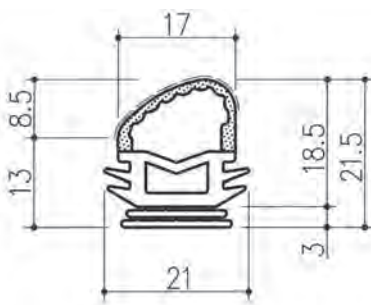

つめ付対応タイプ

定尺 50M

商品コード	型番	仕様	色
T020601	AZ-111	EPDMスポンジ、 EPDMソリッド	黒

定尺 25M

商品コード	型番	仕様	色
T020602	AZ-113	EPDMスポンジ、 EPDMソリッド	黒

定尺 25M

商品コード	型番	仕様	色
T020603	AZ-114	EPDMスポンジ、 EPDMソリッド	黒

定尺 25M