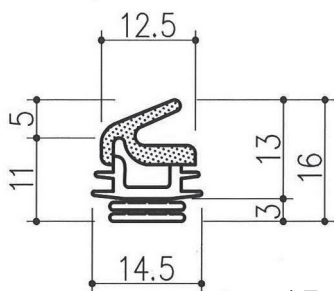

定尺 50M

商品コード	型番	仕様	色
T020203	AZ-104	EPDMスポンジ、EPDMソリッド	黒