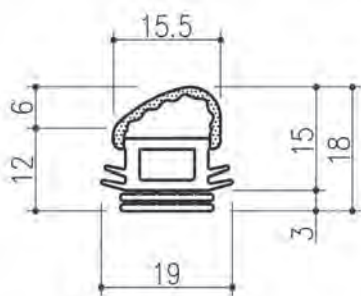

つめ付対応タイプ

定尺 50M

商品コード	型番	仕様	色
T020601	AZ-111	EPDMスポンジ、 EPDMソリッド	黒

定尺 25M

商品コード	型番	仕様	色
T020602	AZ-113	EPDMスポンジ、 EPDMソリッド	黒

定尺 25M

商品コード	型番	仕様	色
T020603	AZ-114	EPDMスポンジ、 EPDMソリッド	黒

定尺 25M