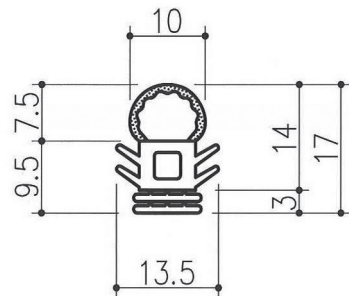

※上記の数値は実測値であり、保証値ではありません。

ドアタイト材・セミエアータイト

一般タイプ

定尺 50M

商品コード	型番	仕様	色
T020301	AZ-102	EPDMスポンジ、 EPDMソリッド	黒

定尺 50M

商品コード	型番	仕様	色
T020302	AZ-105	EPDMスポンジ、 EPDMソリッド	黒

定尺 50M