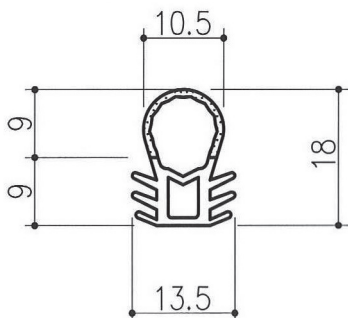

※上記の数値は実測値であり、保証値ではありません。

ドアタイト材・セミエアータイト

一般タイプ

定尺 50M

商品コード	型番	仕様	色
T020301	AZ-102	EPDMスポンジ、 EPDMソリッド	黒

定尺 50M

商品コード	型番	仕様	色
T020302	AZ-105	EPDMスポンジ、 EPDMソリッド	黒

定尺 50M

商品コード	型番	仕様	色
T020303	AZ-109	EPDMスポンジ、 EPDMソリッド	黒

定尺 50M

商品コード	型番	仕様	色
T020304	AZ-112	EPDMスポンジ、 EPDMソリッド	黒

定尺 50M

商品コード	型番	仕様	色
T020305	AZ-115	EPDMスポンジ、 EPDMソリッド	黒

定尺 25M

商品コード	型番	仕様	色
T020306	AZ-303	シリコン 60°	黒