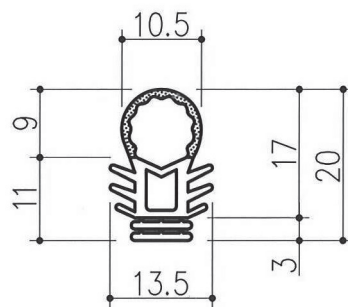

定尺 50M

商品コード	型番	仕様	色
T020305	AZ-115	EPDMスポンジ、 EPDMソリッド	黒