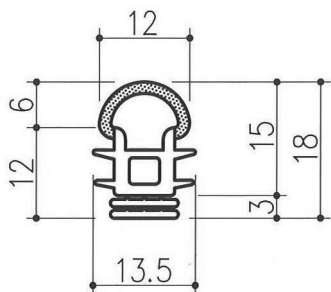

定尺 50M

商品コード	型番	仕様	色
T020304	AZ-112	EPDMスポンジ、 EPDMソリッド	黒