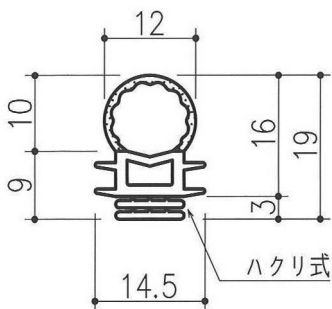

※上記の数値は実測値であり、保証値ではありません。

ドアタイト材・セミエアータイト

一般タイプ

定尺 50M

商品コード	型番	仕様	色
T020301	AZ-102	EPDMスポンジ、 EPDMソリッド	黒

定尺 50M

商品コード	型番	仕様	色
T020302	AZ-105	EPDMスポンジ、 EPDMソリッド	黒

定尺 50M

商品コード	型番	仕様	色
T020303	AZ-109	EPDMスポンジ、 EPDMソリッド	黒

定尺 50M

商品コード	型番	仕様	色
T020304	AZ-112	EPDMスポンジ、 EPDMソリッド	黒

定尺 50M

商品コード	型番	仕様	色
T020305	AZ-115	EPDMスポンジ、 EPDMソリッド	黒

定尺 25M

商品コード	型番	仕様	色
T020306	AZ-303	シリコン 60°	黒

定尺 50M

商品コード	型番	仕様	色
T020307	AZ-5	EPDMスポンジ、 EPDMソリッド	黒

定尺 50M

商品コード	型番	仕様	色
T020308	AZ-6	EPDMスポンジ、 EPDMソリッド	黒

ストッパー付タイプ

定尺 50M

商品コード	型番	仕様	色
T020401	AZ-110	EPDMスポンジ、 EPDMソリッド	黒

定尺 50M