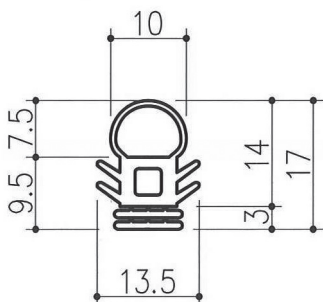

※上記の数値は実測値であり、保証値ではありません。

ドアタイト材・セミエアータイト

一般タイプ

定尺 50M

商品コード	型番	仕様	色
T020301	AZ-102	EPDMスポンジ、 EPDMソリッド	黒

定尺 50M

商品コード	型番	仕様	色
T020302	AZ-105	EPDMスポンジ、 EPDMソリッド	黒

定尺 50M

商品コード	型番	仕様	色
T020303	AZ-109	EPDMスポンジ、 EPDMソリッド	黒

定尺 50M

商品コード	型番	仕様	色
T020304	AZ-112	EPDMスポンジ、 EPDMソリッド	黒

定尺 50M

商品コード	型番	仕様	色
T020305	AZ-115	EPDMスポンジ、 EPDMソリッド	黒

定尺 25M

商品コード	型番	仕様	色
T020306	AZ-303	シリコン 60°	黒

定尺 50M

商品コード	型番	仕様	色
T020307	AZ-5	EPDMスポンジ、 EPDMソリッド	黒

定尺 50M

商品コード	型番	仕様	色
T020308	AZ-6	EPDMスポンジ、 EPDMソリッド	黒

ストッパー付タイプ

定尺 50M

商品コード	型番	仕様	色
T020401	AZ-110	EPDMスポンジ、 EPDMソリッド	黒

定尺 50M