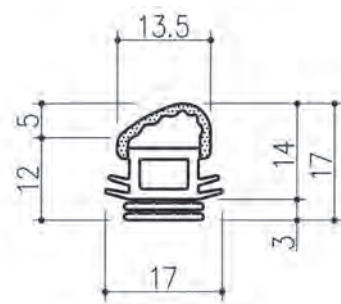

商品コード	型番	仕様	色
T020402	AZ-201	EPDMスポンジ、 スベリコーティング付、 EPDMソリッド	黒

※上記の数値は実測値であり、保証値ではありません。

ドアタイト材・セミエアータイト

片流れタイプ

定尺 50M

商品コード	型番	仕様	色
T020501	AZ-107	EPDMスポンジ、 EPDMソリッド	黒

定尺 50M

商品コード	型番	仕様	色
T020502	AZ-108	EPDMスポンジ、 EPDMソリッド	黒

つめ付対応タイプ

定尺 50M

商品コード	型番	仕様	色
T020601	AZ-111	EPDMスポンジ、 EPDMソリッド	黒

定尺 25M

商品コード	型番	仕様	色
T020602	AZ-113	EPDMスポンジ、 EPDMソリッド	黒

定尺 25M

商品コード	型番	仕様	色
T020603	AZ-114	EPDMスポンジ、 EPDMソリッド	黒

定尺 25M