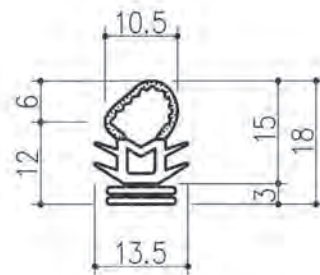

定尺 50M

商品コード	型番	仕様	色
T020307	AZ-5	EPDMスポンジ、 EPDMソリッド	黒

定尺 50M

商品コード	型番	仕様	色
T020308	AZ-6	EPDMスポンジ、 EPDMソリッド	黒

ストッパー付タイプ

定尺 50M

商品コード	型番	仕様	色
T020401	AZ-110	EPDMスポンジ、 EPDMソリッド	黒

定尺 50M

商品コード	型番	仕様	色
T020402	AZ-201	EPDMスポンジ、 スベリコーティング付、 EPDMソリッド	黒

※上記の数値は実測値であり、保証値ではありません。

ドアタイト材・セミエアータイト

片流れタイプ

定尺 50M

商品コード	型番	仕様	色
T020501	AZ-107	EPDMスポンジ、 EPDMソリッド	黒

定尺 50M

商品コード	型番	仕様	色
T020502	AZ-108	EPDMスポンジ、 EPDMソリッド	黒

つめ付対応タイプ

定尺 50M

商品コード	型番	仕様	色
T020601	AZ-111	EPDMスポンジ、 EPDMソリッド	黒

定尺 25M

商品コード	型番	仕様	色
T020602	AZ-113	EPDMスポンジ、 EPDMソリッド	黒

定尺 25M

商品コード	型番	仕様	色
T020603	AZ-114	EPDMスポンジ、 EPDMソリッド	黒

定尺 25M