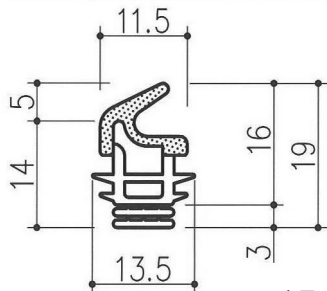

ドアタイト材・セミエアータイト

定尺 100M

商品コード	型番	仕様	色
T020133	SSP-4	シリコーンスポンジ	黒

定尺 100M

商品コード	型番	仕様	色
T020134	SSP-5	シリコーンスポンジ	黒

定尺 100M

商品コード	型番	仕様	色
T020135	SSP-6	シリコーンスポンジ	黒

定尺 100M

商品コード	型番	仕様	色
T020201	AZ-101	EPDMスポンジ、EPDMソリッド	黒

定尺 50M

商品コード	型番	仕様	色
T020202	AZ-103	EPDMスポンジ、EPDMソリッド	黒

定尺 50M

商品コード	型番	仕様	色
T020203	AZ-104	EPDMスポンジ、EPDMソリッド	黒

定尺 50M

商品コード	型番	仕様	色
T020204	AZ-116	EPDMスポンジ、EPDMソリッド	黒

※上記の数値は実測値であり、保証値ではありません。

ドアタイト材・セミエアータイト

一般タイプ

定尺 50M

商品コード	型番	仕様	色
T020301	AZ-102	EPDMスポンジ、 EPDMソリッド	黒

定尺 50M

商品コード	型番	仕様	色
T020302	AZ-105	EPDMスポンジ、 EPDMソリッド	黒

定尺 50M