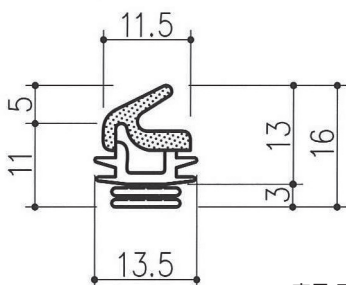

ドアタイト材・セミエアータイト

定尺 100M

商品コード	型番	仕様	色
T020133	SSP-4	シリコーンスポンジ	黒

定尺 100M

商品コード	型番	仕様	色
T020134	SSP-5	シリコーンスポンジ	黒

定尺 100M

商品コード	型番	仕様	色
T020135	SSP-6	シリコーンスポンジ	黒

定尺 100M

商品コード	型番	仕様	色
T020136	SSP-7	シリコーンスポンジ	黒

定尺 50M

商品コード	型番	仕様	色
T020137	SSP-8	シリコーンスポンジ	黒

定尺 50M

商品コード	型番	仕様	色
T020138	SSP-9	シリコーンスポンジ	黒

AZ シリーズ

剣タイプ

定尺 50M

※上記の数値は実測値であり、保証値ではありません。

ドアタイト材・セミエアータイト

一般タイプ

定尺 50M

商品コード	型番	仕様	色
T020301	AZ-102	EPDMスポンジ、 EPDMソリッド	黒

定尺 50M

商品コード	型番	仕様	色
T020302	AZ-105	EPDMスポンジ、 EPDMソリッド	黒

定尺 50M