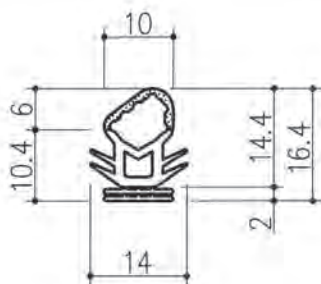

ドアタイト材・セミエアータイト

片流れタイプ

定尺 50M

商品コード	型番	仕様	色
T020501	AZ-107	EPDMスポンジ、 EPDMソリッド	黒