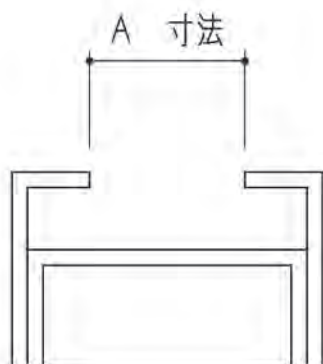

● EPDM スポンジ /EPDM ソリッド二重押出品。
特殊コーティング(AT 用塗料)により滑性があり
固着現象を解決しスムーズ開閉と高い気密効果が
得られます。

取付開口寸法

開口寸法 A=14 定尺 L=2400

商品コード	型番	仕様	色
T030101	UH-4	CSM	グレー

開口寸法 A=15 定尺 L=2400

商品コード	型番	仕様	色
T030102	UH-5	CSM	グレー

開口寸法 A=18 定尺 L=2500

商品コード	型番	仕様	色
T030201	HC-29	CR 60°	黒

安全対策シリーズ

開口寸法 A=21 定尺 L=2500

商品コード	型番	仕様	色
T030202	HC-27L	CR 60°	黒

開口寸法 A=23 定尺 L=2500

商品コード	型番	仕様	色
T030203	HC-30	CR 60°	黒

開口寸法 A=12 定尺 L=2500 ※HC-44組合せ

商品コード	型番	仕様	色
T030204	HC-28	CR 60°	黒

開口寸法 A=12 定尺 L=2500 ※HC-28組合せ

商品コード	型番	仕様	色
T030205	HC-44	CR 60°	黒

開口寸法 A=28 定尺 L=2500 ※HC-50組合せ

商品コード	型番	仕様	色
T030206	HC-49	EPDM-S 60°	黒

開口寸法 A=28 定尺 L=2500 ※HC-49組合せ

商品コード	型番	仕様	色
T030207	HC-50	EPDM-S 60°	黒