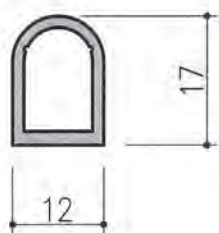

定尺 L=3000

商品コード	型番	仕様	色
T040125	HC-37	CR 60°	黒

定尺 L=3000

商品コード	型番	仕様	色
T040119	HC-38	CR 60°	黒

※上記の数値は実測値であり、保証値ではありません。

HC シリーズ

定尺 L=3000

商品コード	型番	仕様	色
T040120	HC-39	CR 60°	黒

定尺 L=3000

商品コード	型番	仕様	色
T040121	HC-40	CR 60°	黒

定尺 L=3000

商品コード	型番	仕様	色
T040123	HC-42	CR 60°	黒

定尺 L=3000

商品コード	型番	仕様	色
T040124	HC-43	CR 60°	黒

定尺 L=3000

商品コード	型番	仕様	色
T040126	HC-47	EPDM-S 60°	黒