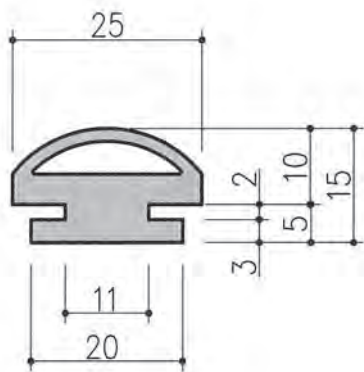

● EPDM スポンジ /EPDM ソリッド二重押出品。
特殊コーティング(AT 用塗料)により滑性があり
固着現象を解決しスムーズ開閉と高い気密効果が
得られます。

取付開口寸法

開口寸法 A=14 定尺 L=2400

商品コード	型番	仕様	色
T030101	UH-4	CSM	グレー

開口寸法 A=15 定尺 L=2400

商品コード	型番	仕様	色
T030102	UH-5	CSM	グレー

開口寸法 A=18 定尺 L=2500

商品コード	型番	仕様	色
T030201	HC-29	CR 60°	黒

安全対策シリーズ

開口寸法 A=21 定尺 L=2500

商品コード	型番	仕様	色
T030202	HC-27L	CR 60°	黒

開口寸法 A=23 定尺 L=2500

商品コード	型番	仕様	色
T030203	HC-30	CR 60°	黒

開口寸法 A=12 定尺 L=2500 ※HC-44組合せ

商品コード	型番	仕様	色
T030204	HC-28	CR 60°	黒

開口寸法 A=12 定尺 L=2500 ※HC-28組合せ

商品コード	型番	仕様	色
T030205	HC-44	CR 60°	黒

開口寸法 A=28 定尺 L=2500 ※HC-50組合せ

商品コード	型番	仕様	色
T030206	HC-49	EPDM-S 60°	黒

開口寸法 A=28 定尺 L=2500 ※HC-49組合せ

商品コード	型番	仕様	色
T030207	HC-50	EPDM-S 60°	黒

※上記の数値は実測値であり、保証値ではありません。

安全対策シリーズ

開口寸法 A=18 定尺 L=2500

商品コード	型番	仕様	色
T030301	NPA-1	EPDMスポンジ、コーティング付、EPDMソリッド	グレー

開口寸法 A=23 定尺 L=2500

商品コード	型番	仕様	色
T030302	NPA-2	EPDMスポンジ、コーティング付、EPDMソリッド	グレー

開口寸法 A=21 定尺 L=3000 ※NPA-5組合せ