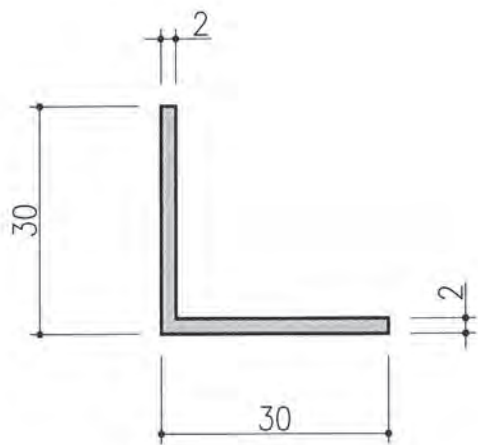

定尺 L=3000

商品コード	型番	仕様	色
T040121	HC-40	CR 60°	黒

定尺 L=3000

商品コード	型番	仕様	色
T040123	HC-42	CR 60°	黒

定尺 L=3000

商品コード	型番	仕様	色
T040124	HC-43	CR 60°	黒

定尺 L=3000

商品コード	型番	仕様	色
T040126	HC-47	EPDM-S 60°	黒

定尺 L=3000

商品コード	型番	仕様	色
T040127	HC-48	EPDM-S 60°	黒

定尺 L=3000

商品コード	型番	仕様	色
T040128	HC-45	EPDM-S 60°	黒

定尺 L=3000

商品コード	型番	仕様	色
T040129	HC-46	EPDM-S 60°	黒

※上記の数値は実測値であり、保証値ではありません。