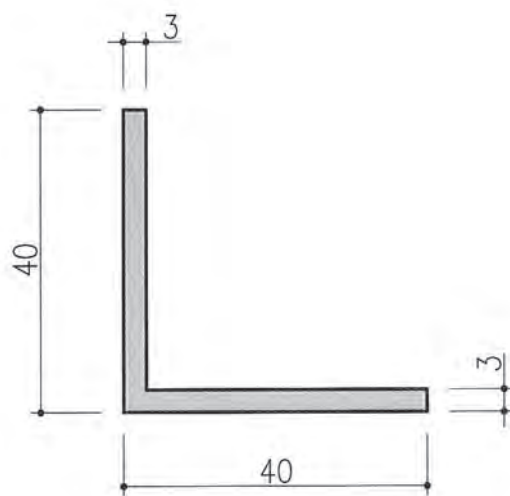

定尺 L=3000

商品コード	型番	仕様	色
T040121	HC-40	CR 60°	黒

定尺 L=3000

商品コード	型番	仕様	色
T040123	HC-42	CR 60°	黒

定尺 L=3000

商品コード	型番	仕様	色
T040124	HC-43	CR 60°	黒

定尺 L=3000

商品コード	型番	仕様	色
T040126	HC-47	EPDM-S 60°	黒

定尺 L=3000

商品コード	型番	仕様	色
T040127	HC-48	EPDM-S 60°	黒

定尺 L=3000

商品コード	型番	仕様	色
T040128	HC-45	EPDM-S 60°	黒

定尺 L=3000

商品コード	型番	仕様	色
T040129	HC-46	EPDM-S 60°	黒

※上記の数値は実測値であり、保証値ではありません。