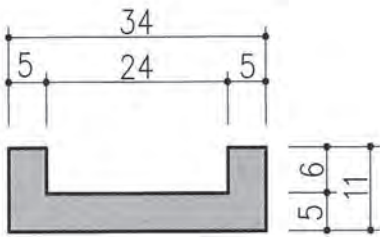

定尺 L=3000

商品コード	型番	仕様	色
T040117	HC-32	CR 60°	黒