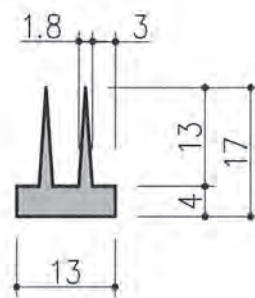

定尺 L=3000

商品コード	型番	仕様	色
T040125	HC-37	CR 60°	黒

定尺 L=3000

商品コード	型番	仕様	色
T040119	HC-38	CR 60°	黒

※上記の数値は実測値であり、保証値ではありません。

HC シリーズ

定尺 L=3000

商品コード	型番	仕様	色
T040120	HC-39	CR 60°	黒

定尺 L=3000

商品コード	型番	仕様	色
T040121	HC-40	CR 60°	黒

定尺 L=3000

商品コード	型番	仕様	色
T040123	HC-42	CR 60°	黒

定尺 L=3000

商品コード	型番	仕様	色
T040124	HC-43	CR 60°	黒

定尺 L=3000

商品コード	型番	仕様	色
T040126	HC-47	EPDM-S 60°	黒

定尺 L=3000

商品コード	型番	仕様	色
T040127	HC-48	EPDM-S 60°	黒

定尺 L=3000

商品コード	型番	仕様	色
T040128	HC-45	EPDM-S 60°	黒

定尺 L=3000

商品コード	型番	仕様	色
T040129	HC-46	EPDM-S 60°	黒

※上記の数値は実測値であり、保証値ではありません。