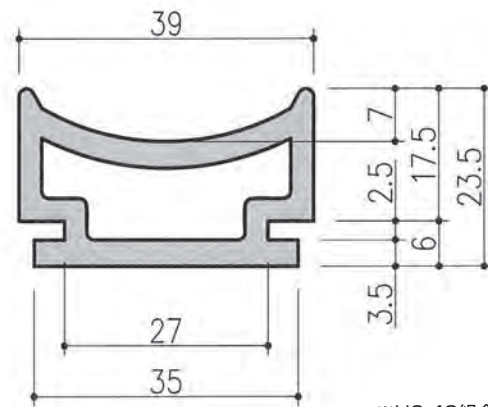

● EPDM スポンジ /EPDM ソリッド二重押出品。
特殊コーティング(AT 用塗料)により滑性があり
固着現象を解決しスムーズ開閉と高い気密効果が
得られます。

取付開口寸法

開口寸法 A=14 定尺 L=2400

商品コード	型番	仕様	色
T030101	UH-4	CSM	グレー

開口寸法 A=15 定尺 L=2400

商品コード	型番	仕様	色
T030102	UH-5	CSM	グレー

開口寸法 A=18 定尺 L=2500

商品コード	型番	仕様	色
T030201	HC-29	CR 60°	黒

安全対策シリーズ

開口寸法 A=21 定尺 L=2500

商品コード	型番	仕様	色
T030202	HC-27L	CR 60°	黒

開口寸法 A=23 定尺 L=2500

商品コード	型番	仕様	色
T030203	HC-30	CR 60°	黒

開口寸法 A=12 定尺 L=2500 ※HC-44組合せ

商品コード	型番	仕様	色
T030204	HC-28	CR 60°	黒

開口寸法 A=12 定尺 L=2500 ※HC-28組合せ

商品コード	型番	仕様	色
T030205	HC-44	CR 60°	黒

開口寸法 A=28 定尺 L=2500 ※HC-50組合せ

商品コード	型番	仕様	色
T030206	HC-49	EPDM-S 60°	黒

開口寸法 A=28 定尺 L=2500 ※HC-49組合せ

商品コード	型番	仕様	色
T030207	HC-50	EPDM-S 60°	黒

※上記の数値は実測値であり、保証値ではありません。

安全対策シリーズ

開口寸法 A=18 定尺 L=2500

商品コード	型番	仕様	色
T030301	NPA-1	EPDMスポンジ、コーティング付、EPDMソリッド	グレー

開口寸法 A=23 定尺 L=2500

商品コード	型番	仕様	色
T030302	NPA-2	EPDMスポンジ、コーティング付、EPDMソリッド	グレー

開口寸法 A=21 定尺 L=3000 ※NPA-5組合せ