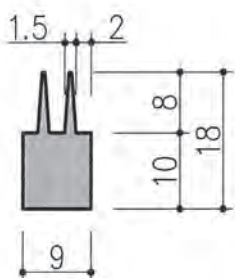

定尺 L=3000

商品コード	型番	仕様	色
T040112	HC-13	CR 60°	黒

定尺 L=3000

商品コード	型番	仕様	色
T040113	HC-21	CR 60°	黒

定尺 L=3000

商品コード	型番	仕様	色
T040114	HC-23	CR 60°	黒

50m巻

商品コード	型番	仕様	色
T040115	HC-24	CR 60°	黒

定尺 L=3000

商品コード	型番	仕様	色
T040116	HC-26	CR 60°	黒

定尺 L=3000

商品コード	型番	仕様	色
T040117	HC-32	CR 60°	黒

定尺 L=3000

商品コード	型番	仕様	色
T040122	HC-33	CR 60°	黒

25m巻

商品コード	型番	仕様	色
T040118	HC-34	CR 40°、 防潮パッキン	黒