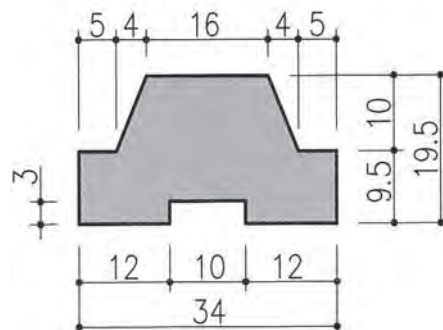

定尺 L=3000

商品コード	型番	仕様	色
T040122	HC-33	CR 60°	黒