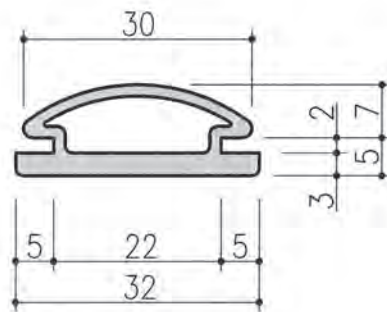

● EPDM スポンジ /EPDM ソリッド二重押出品。
特殊コーティング(AT 用塗料)により滑性があり
固着現象を解決しスムーズ開閉と高い気密効果が
得られます。

取付開口寸法

開口寸法 A=14 定尺 L=2400

商品コード	型番	仕様	色
T030101	UH-4	CSM	グレー

開口寸法 A=15 定尺 L=2400

商品コード	型番	仕様	色
T030102	UH-5	CSM	グレー

開口寸法 A=18 定尺 L=2500

商品コード	型番	仕様	色
T030201	HC-29	CR 60°	黒

安全対策シリーズ

開口寸法 A=21 定尺 L=2500

商品コード	型番	仕様	色
T030202	HC-27L	CR 60°	黒

開口寸法 A=23 定尺 L=2500

商品コード	型番	仕様	色
T030203	HC-30	CR 60°	黒

開口寸法 A=12 定尺 L=2500 ※HC-44組合せ

商品コード	型番	仕様	色
T030204	HC-28	CR 60°	黒

開口寸法 A=12 定尺 L=2500 ※HC-28組合せ

商品コード	型番	仕様	色
T030205	HC-44	CR 60°	黒

開口寸法 A=28 定尺 L=2500 ※HC-50組合せ

商品コード	型番	仕様	色
T030206	HC-49	EPDM-S 60°	黒

開口寸法 A=28 定尺 L=2500 ※HC-49組合せ

商品コード	型番	仕様	色
T030207	HC-50	EPDM-S 60°	黒

※上記の数値は実測値であり、保証値ではありません。

安全対策シリーズ

開口寸法 A=18 定尺 L=2500

商品コード	型番	仕様	色
T030301	NPA-1	EPDMスポンジ、コーティング付、EPDMソリッド	グレー

開口寸法 A=23 定尺 L=2500

商品コード	型番	仕様	色
T030302	NPA-2	EPDMスポンジ、コーティング付、EPDMソリッド	グレー

開口寸法 A=21 定尺 L=3000 ※NPA-5組合せ