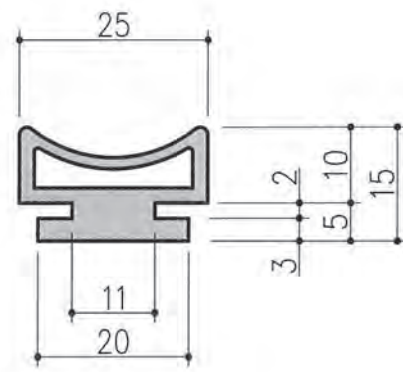

● EPDM スポンジ /EPDM ソリッド二重押出品。
特殊コーティング(AT 用塗料)により滑性があり
固着現象を解決しスムーズ開閉と高い気密効果が
得られます。

取付開口寸法

開口寸法 A=14 定尺 L=2400

商品コード	型番	仕様	色
T030101	UH-4	CSM	グレー

開口寸法 A=15 定尺 L=2400

商品コード	型番	仕様	色
T030102	UH-5	CSM	グレー

開口寸法 A=18 定尺 L=2500

商品コード	型番	仕様	色
T030201	HC-29	CR 60°	黒

安全対策シリーズ

開口寸法 A=21 定尺 L=2500

商品コード	型番	仕様	色
T030202	HC-27L	CR 60°	黒

開口寸法 A=23 定尺 L=2500

商品コード	型番	仕様	色
T030203	HC-30	CR 60°	黒

開口寸法 A=12 定尺 L=2500 ※HC-44組合せ

商品コード	型番	仕様	色
T030204	HC-28	CR 60°	黒

開口寸法 A=12 定尺 L=2500 ※HC-28組合せ

商品コード	型番	仕様	色
T030205	HC-44	CR 60°	黒

開口寸法 A=28 定尺 L=2500 ※HC-50組合せ

商品コード	型番	仕様	色
T030206	HC-49	EPDM-S 60°	黒

開口寸法 A=28 定尺 L=2500 ※HC-49組合せ

商品コード	型番	仕様	色
T030207	HC-50	EPDM-S 60°	黒

※上記の数値は実測値であり、保証値ではありません。

安全対策シリーズ

開口寸法 A=18 定尺 L=2500

商品コード	型番	仕様	色
T030301	NPA-1	EPDMスポンジ、コーティング付、EPDMソリッド	グレー

開口寸法 A=23 定尺 L=2500

商品コード	型番	仕様	色
T030302	NPA-2	EPDMスポンジ、コーティング付、EPDMソリッド	グレー

開口寸法 A=21 定尺 L=3000 ※NPA-5組合せ