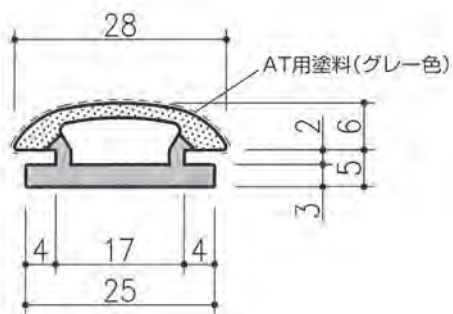

開口寸法 A=12 定尺 L=2500 ※HC-28組合せ

商品コード	型番	仕様	色
T030205	HC-44	CR 60°	黒

開口寸法 A=28 定尺 L=2500 ※HC-50組合せ

商品コード	型番	仕様	色
T030206	HC-49	EPDM-S 60°	黒

開口寸法 A=28 定尺 L=2500 ※HC-49組合せ

商品コード	型番	仕様	色
T030207	HC-50	EPDM-S 60°	黒

※上記の数値は実測値であり、保証値ではありません。

安全対策シリーズ

開口寸法 A=18 定尺 L=2500

商品コード	型番	仕様	色
T030301	NPA-1	EPDMスポンジ、コーティング付、EPDMソリッド	グレー

開口寸法 A=23 定尺 L=2500

商品コード	型番	仕様	色
T030302	NPA-2	EPDMスポンジ、コーティング付、EPDMソリッド	グレー

開口寸法 A=21 定尺 L=3000 ※NPA-5組合せ