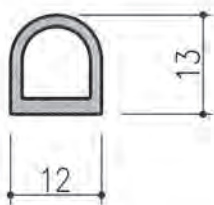

定尺 L=3000

商品コード	型番	仕様	色
T040109	HC-16	CR 60°	黒

※上記の数値は実測値であり、保証値ではありません。

HC シリーズ

定尺 L=3000

商品コード	型番	仕様	色
T040110	HC-11	CR 60°	黒

定尺 L=3000

商品コード	型番	仕様	色
T040111	HC-12	CR 60°	黒

定尺 L=3000

商品コード	型番	仕様	色
T040112	HC-13	CR 60°	黒

定尺 L=3000

商品コード	型番	仕様	色
T040113	HC-21	CR 60°	黒

定尺 L=3000

商品コード	型番	仕様	色
T040114	HC-23	CR 60°	黒

50m巻

商品コード	型番	仕様	色
T040115	HC-24	CR 60°	黒