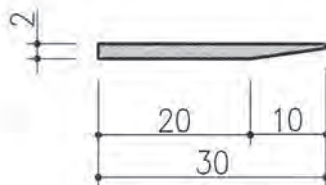

定尺 L=3000

商品コード	型番	仕様	色
T040121	HC-40	CR 60°	黒

定尺 L=3000

商品コード	型番	仕様	色
T040123	HC-42	CR 60°	黒

定尺 L=3000

商品コード	型番	仕様	色
T040124	HC-43	CR 60°	黒

定尺 L=3000

商品コード	型番	仕様	色
T040126	HC-47	EPDM-S 60°	黒

定尺 L=3000

商品コード	型番	仕様	色
T040127	HC-48	EPDM-S 60°	黒

定尺 L=3000

商品コード	型番	仕様	色
T040128	HC-45	EPDM-S 60°	黒

定尺 L=3000

商品コード	型番	仕様	色
T040129	HC-46	EPDM-S 60°	黒

※上記の数値は実測値であり、保証値ではありません。