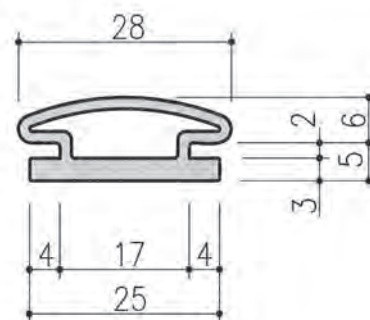

● EPDM スポンジ /EPDM ソリッド二重押出品。
特殊コーティング(AT 用塗料)により滑性があり
固着現象を解決しスムーズ開閉と高い気密効果が
得られます。

取付開口寸法

開口寸法 A=14 定尺 L=2400

商品コード	型番	仕様	色
T030101	UH-4	CSM	グレー

開口寸法 A=15 定尺 L=2400

商品コード	型番	仕様	色
T030102	UH-5	CSM	グレー

開口寸法 A=18 定尺 L=2500

商品コード	型番	仕様	色
T030201	HC-29	CR 60°	黒

安全対策シリーズ

開口寸法 A=21 定尺 L=2500

商品コード	型番	仕様	色
T030202	HC-27L	CR 60°	黒

開口寸法 A=23 定尺 L=2500

商品コード	型番	仕様	色
T030203	HC-30	CR 60°	黒

開口寸法 A=12 定尺 L=2500 ※HC-44組合せ

商品コード	型番	仕様	色
T030204	HC-28	CR 60°	黒

開口寸法 A=12 定尺 L=2500 ※HC-28組合せ

商品コード	型番	仕様	色
T030205	HC-44	CR 60°	黒

開口寸法 A=28 定尺 L=2500 ※HC-50組合せ

商品コード	型番	仕様	色
T030206	HC-49	EPDM-S 60°	黒

開口寸法 A=28 定尺 L=2500 ※HC-49組合せ

商品コード	型番	仕様	色
T030207	HC-50	EPDM-S 60°	黒

※上記の数値は実測値であり、保証値ではありません。

安全対策シリーズ

開口寸法 A=18 定尺 L=2500

商品コード	型番	仕様	色
T030301	NPA-1	EPDMスポンジ、コーティング付、EPDMソリッド	グレー

開口寸法 A=23 定尺 L=2500

商品コード	型番	仕様	色
T030302	NPA-2	EPDMスポンジ、コーティング付、EPDMソリッド	グレー

開口寸法 A=21 定尺 L=3000 ※NPA-5組合せ