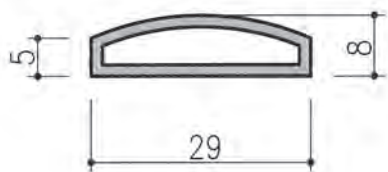

定尺 L=3000

商品コード	型番	仕様	色
T040125	HC-37	CR 60°	黒

定尺 L=3000

商品コード	型番	仕様	色
T040119	HC-38	CR 60°	黒

※上記の数値は実測値であり、保証値ではありません。

HC シリーズ

定尺 L=3000

商品コード	型番	仕様	色
T040120	HC-39	CR 60°	黒