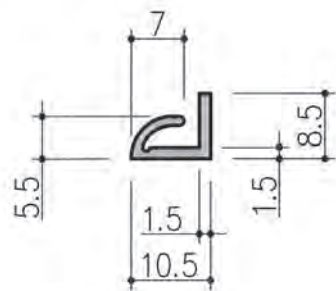

定尺 L=3000

商品コード	型番	仕様	色
T040119	HC-38	CR 60°	黒

※上記の数値は実測値であり、保証値ではありません。