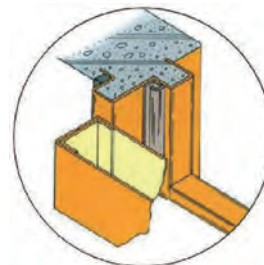

開口寸法 A=21 定尺 L=3000 ※NPA-6組合せ

商品コード	型番	仕様	色
T030306	NPA-7	EPDMスポンジ、コーティング付、EPDMソリッド	グレー

※上記の数値は実測値であり、保証値ではありません。

HC シリーズ

HC シリーズ

- クロロプレンゴムと EPDM ゴムの気密材として使われる HC シリーズは、形状こそ変えていませんが、被着体に対して極力汚染を抑え、より安全性の高い商品に進化しております。
- ドア用・サッシ用を問わず、幅広いニーズにお応えする形状を取り揃えたロングセラー商品です。