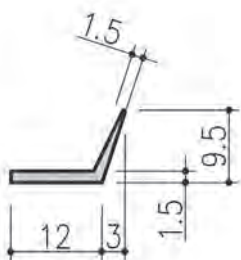

定尺 L=3000

商品コード	型番	仕様	色
T040107	HC-14	CR 60°	黒