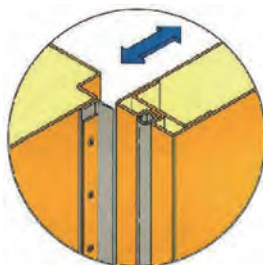

開口寸法 A=21 定尺 L=3000 ※NPA-6組合せ

商品コード	型番	仕様	色
T030306	NPA-7	EPDMスポンジ、コーティング付、EPDMソリッド	グレー

※上記の数値は実測値であり、保証値ではありません。

HC シリーズ

HC シリーズ

- クロロプレンゴムと EPDM ゴムの気密材として使われる HC シリーズは、形状こそ変えていませんが、被着体に対して極力汚染を抑え、より安全性の高い商品に進化しております。
- ドア用・サッシ用を問わず、幅広いニーズにお応えする形状を取り揃えたロングセラー商品です。