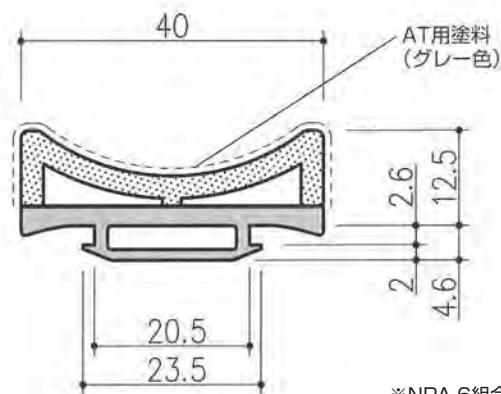

※上記の数値は実測値であり、保証値ではありません。

安全対策シリーズ

開口寸法 A=18 定尺 L=2500

商品コード	型番	仕様	色
T030301	NPA-1	EPDMスポンジ、コーティング付、EPDMソリッド	グレー

開口寸法 A=23 定尺 L=2500

商品コード	型番	仕様	色
T030302	NPA-2	EPDMスポンジ、コーティング付、EPDMソリッド	グレー

開口寸法 A=21 定尺 L=3000 ※NPA-5組合せ

商品コード	型番	仕様	色
T030303	NPA-4	EPDMスポンジ、コーティング付、EPDMソリッド	グレー

開口寸法 A=21 定尺 L=3000 ※NPA-4組合せ

商品コード	型番	仕様	色
T030304	NPA-5	EPDMスポンジ、コーティング付、EPDMソリッド	グレー

開口寸法 A=21 定尺 L=3000 ※NPA-7組合せ

商品コード	型番	仕様	色
T030305	NPA-6	EPDMスポンジ、コーティング付、EPDMソリッド	グレー