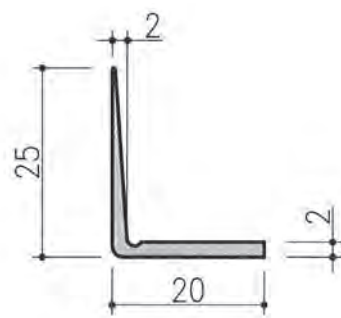

定尺 L=3000

商品コード	型番	仕様	色
T040109	HC-16	CR 60°	黒

※上記の数値は実測値であり、保証値ではありません。

HC シリーズ

定尺 L=3000

商品コード	型番	仕様	色
T040110	HC-11	CR 60°	黒

定尺 L=3000

商品コード	型番	仕様	色
T040111	HC-12	CR 60°	黒

定尺 L=3000

商品コード	型番	仕様	色
T040112	HC-13	CR 60°	黒

定尺 L=3000

商品コード	型番	仕様	色
T040113	HC-21	CR 60°	黒

定尺 L=3000

商品コード	型番	仕様	色
T040114	HC-23	CR 60°	黒

50m巻

商品コード	型番	仕様	色
T040115	HC-24	CR 60°	黒