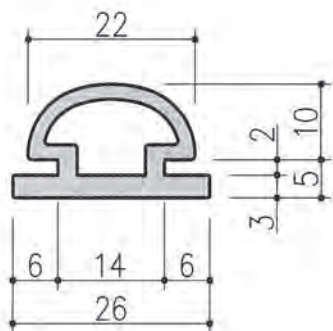

● EPDM スポンジ /EPDM ソリッド二重押出品。
特殊コーティング(AT 用塗料)により滑性があり
固着現象を解決しスムーズ開閉と高い気密効果が
得られます。

取付開口寸法

開口寸法 A=14 定尺 L=2400

商品コード	型番	仕様	色
T030101	UH-4	CSM	グレー

開口寸法 A=15 定尺 L=2400

商品コード	型番	仕様	色
T030102	UH-5	CSM	グレー

開口寸法 A=18 定尺 L=2500

商品コード	型番	仕様	色
T030201	HC-29	CR 60°	黒

安全対策シリーズ

開口寸法 A=21 定尺 L=2500

商品コード	型番	仕様	色
T030202	HC-27L	CR 60°	黒

開口寸法 A=23 定尺 L=2500

商品コード	型番	仕様	色
T030203	HC-30	CR 60°	黒

開口寸法 A=12 定尺 L=2500 ※HC-44組合せ

商品コード	型番	仕様	色
T030204	HC-28	CR 60°	黒

開口寸法 A=12 定尺 L=2500 ※HC-28組合せ

商品コード	型番	仕様	色
T030205	HC-44	CR 60°	黒

開口寸法 A=28 定尺 L=2500 ※HC-50組合せ

商品コード	型番	仕様	色
T030206	HC-49	EPDM-S 60°	黒

開口寸法 A=28 定尺 L=2500 ※HC-49組合せ

商品コード	型番	仕様	色
T030207	HC-50	EPDM-S 60°	黒

※上記の数値は実測値であり、保証値ではありません。

安全対策シリーズ

開口寸法 A=18 定尺 L=2500

商品コード	型番	仕様	色
T030301	NPA-1	EPDMスポンジ、コーティング付、EPDMソリッド	グレー

開口寸法 A=23 定尺 L=2500

商品コード	型番	仕様	色
T030302	NPA-2	EPDMスポンジ、コーティング付、EPDMソリッド	グレー

開口寸法 A=21 定尺 L=3000 ※NPA-5組合せ