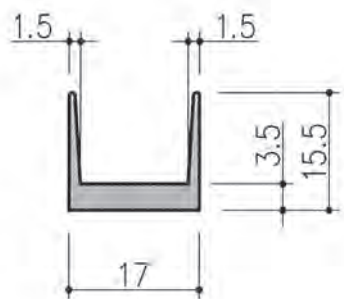

定尺 L=3000

商品コード	型番	仕様	色
T040125	HC-37	CR 60°	黒

定尺 L=3000

商品コード	型番	仕様	色
T040119	HC-38	CR 60°	黒

※上記の数値は実測値であり、保証値ではありません。

HC シリーズ

定尺 L=3000

商品コード	型番	仕様	色
T040120	HC-39	CR 60°	黒

定尺 L=3000

商品コード	型番	仕様	色
T040121	HC-40	CR 60°	黒

定尺 L=3000

商品コード	型番	仕様	色
T040123	HC-42	CR 60°	黒

定尺 L=3000

商品コード	型番	仕様	色
T040124	HC-43	CR 60°	黒

定尺 L=3000

商品コード	型番	仕様	色
T040126	HC-47	EPDM-S 60°	黒

定尺 L=3000

商品コード	型番	仕様	色
T040127	HC-48	EPDM-S 60°	黒

定尺 L=3000

商品コード	型番	仕様	色
T040128	HC-45	EPDM-S 60°	黒

定尺 L=3000

商品コード	型番	仕様	色
T040129	HC-46	EPDM-S 60°	黒

※上記の数値は実測値であり、保証値ではありません。