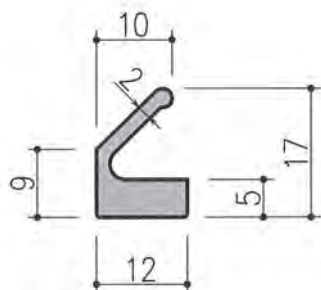

定尺 L=3000

商品コード	型番	仕様	色
T040105	HC-9	CR 60°	黒