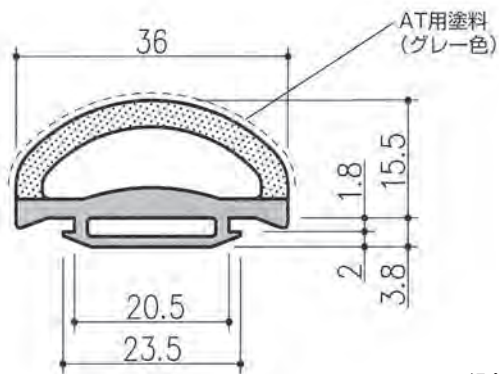

開口寸法 A=12 定尺 L=2500 ※HC-28組合せ

商品コード	型番	仕様	色
T030205	HC-44	CR 60°	黒

開口寸法 A=28 定尺 L=2500 ※HC-50組合せ

商品コード	型番	仕様	色
T030206	HC-49	EPDM-S 60°	黒

開口寸法 A=28 定尺 L=2500 ※HC-49組合せ

商品コード	型番	仕様	色
T030207	HC-50	EPDM-S 60°	黒

※上記の数値は実測値であり、保証値ではありません。

安全対策シリーズ

開口寸法 A=18 定尺 L=2500

商品コード	型番	仕様	色
T030301	NPA-1	EPDMスポンジ、コーティング付、EPDMソリッド	グレー

開口寸法 A=23 定尺 L=2500

商品コード	型番	仕様	色
T030302	NPA-2	EPDMスポンジ、コーティング付、EPDMソリッド	グレー

開口寸法 A=21 定尺 L=3000 ※NPA-5組合せ

商品コード	型番	仕様	色
T030303	NPA-4	EPDMスポンジ、コーティング付、EPDMソリッド	グレー

開口寸法 A=21 定尺 L=3000 ※NPA-4組合せ

商品コード	型番	仕様	色
T030304	NPA-5	EPDMスポンジ、コーティング付、EPDMソリッド	グレー

開口寸法 A=21 定尺 L=3000 ※NPA-7組合せ

商品コード	型番	仕様	色
T030305	NPA-6	EPDMスポンジ、コーティング付、EPDMソリッド	グレー