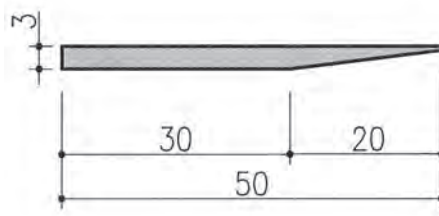

定尺 L=3000

商品コード	型番	仕様	色
T040121	HC-40	CR 60°	黒

定尺 L=3000

商品コード	型番	仕様	色
T040123	HC-42	CR 60°	黒

定尺 L=3000

商品コード	型番	仕様	色
T040124	HC-43	CR 60°	黒

定尺 L=3000

商品コード	型番	仕様	色
T040126	HC-47	EPDM-S 60°	黒