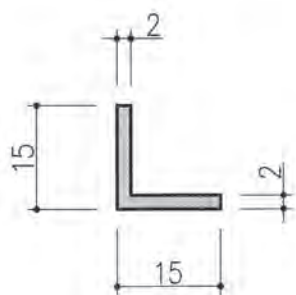

定尺 L=3000

商品コード	型番	仕様	色
T040105	HC-9	CR 60°	黒

定尺 L=3000

商品コード	型番	仕様	色
T040106	HC-10	CR 60°	黒

定尺 L=3000

商品コード	型番	仕様	色
T040107	HC-14	CR 60°	黒

定尺 L=3000

商品コード	型番	仕様	色
T040108	HC-15	CR 60°	黒

定尺 L=3000

商品コード	型番	仕様	色
T040109	HC-16	CR 60°	黒

※上記の数値は実測値であり、保証値ではありません。

HC シリーズ

定尺 L=3000

商品コード	型番	仕様	色
T040110	HC-11	CR 60°	黒

定尺 L=3000

商品コード	型番	仕様	色
T040111	HC-12	CR 60°	黒