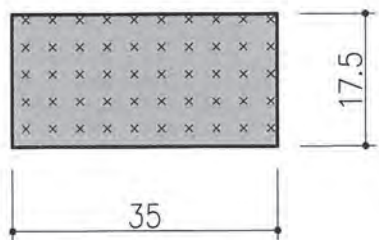

定尺 L=3000

商品コード	型番	仕様	色
T040116	HC-26	CR 60°	黒

定尺 L=3000

商品コード	型番	仕様	色
T040117	HC-32	CR 60°	黒

定尺 L=3000

商品コード	型番	仕様	色
T040122	HC-33	CR 60°	黒

25m巻

商品コード	型番	仕様	色
T040118	HC-34	CR 40°、 防潮パッキン	黒