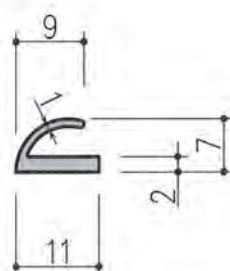

定尺 L=3000

商品コード	型番	仕様	色
T040103	HC-3	CR 60°	黒