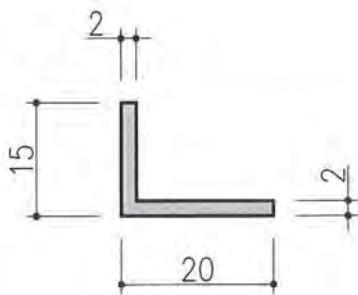

定尺 L=3000

商品コード	型番	仕様	色
T040109	HC-16	CR 60°	黒

※上記の数値は実測値であり、保証値ではありません。

HC シリーズ

定尺 L=3000

商品コード	型番	仕様	色
T040110	HC-11	CR 60°	黒

定尺 L=3000

商品コード	型番	仕様	色
T040111	HC-12	CR 60°	黒