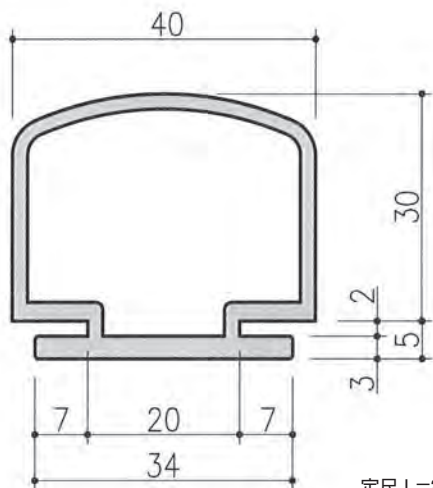

● EPDM スポンジ /EPDM ソリッド二重押出品。
特殊コーティング(AT 用塗料)により滑性があり
固着現象を解決しスムーズ開閉と高い気密効果が
得られます。

取付開口寸法

開口寸法 A=14 定尺 L=2400

商品コード	型番	仕様	色
T030101	UH-4	CSM	グレー

開口寸法 A=15 定尺 L=2400

商品コード	型番	仕様	色
T030102	UH-5	CSM	グレー

開口寸法 A=18 定尺 L=2500

商品コード	型番	仕様	色
T030201	HC-29	CR 60°	黒

安全対策シリーズ

開口寸法 A=21 定尺 L=2500

商品コード	型番	仕様	色
T030202	HC-27L	CR 60°	黒

開口寸法 A=23 定尺 L=2500

商品コード	型番	仕様	色
T030203	HC-30	CR 60°	黒

開口寸法 A=12 定尺 L=2500 ※HC-44組合せ

商品コード	型番	仕様	色
T030204	HC-28	CR 60°	黒

開口寸法 A=12 定尺 L=2500 ※HC-28組合せ

商品コード	型番	仕様	色
T030205	HC-44	CR 60°	黒

開口寸法 A=28 定尺 L=2500 ※HC-50組合せ

商品コード	型番	仕様	色
T030206	HC-49	EPDM-S 60°	黒

開口寸法 A=28 定尺 L=2500 ※HC-49組合せ

商品コード	型番	仕様	色
T030207	HC-50	EPDM-S 60°	黒

※上記の数値は実測値であり、保証値ではありません。

安全対策シリーズ

開口寸法 A=18 定尺 L=2500

商品コード	型番	仕様	色
T030301	NPA-1	EPDMスポンジ、コーティング付、EPDMソリッド	グレー

開口寸法 A=23 定尺 L=2500

商品コード	型番	仕様	色
T030302	NPA-2	EPDMスポンジ、コーティング付、EPDMソリッド	グレー

開口寸法 A=21 定尺 L=3000 ※NPA-5組合せ