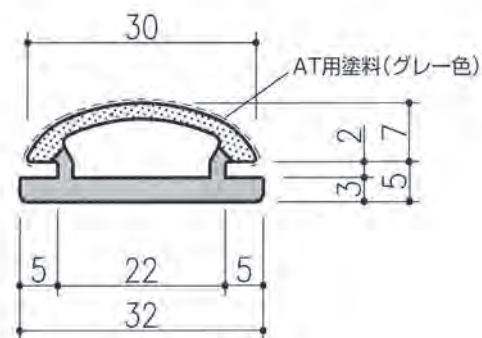

商品コード	型番	仕様	色
T030201	HC-29	CR 60°	黒

安全対策シリーズ

開口寸法 A=21 定尺 L=2500

商品コード	型番	仕様	色
T030202	HC-27L	CR 60°	黒

開口寸法 A=23 定尺 L=2500

商品コード	型番	仕様	色
T030203	HC-30	CR 60°	黒

開口寸法 A=12 定尺 L=2500 ※HC-44組合せ

商品コード	型番	仕様	色
T030204	HC-28	CR 60°	黒

開口寸法 A=12 定尺 L=2500 ※HC-28組合せ

商品コード	型番	仕様	色
T030205	HC-44	CR 60°	黒

開口寸法 A=28 定尺 L=2500 ※HC-50組合せ

商品コード	型番	仕様	色
T030206	HC-49	EPDM-S 60°	黒

開口寸法 A=28 定尺 L=2500 ※HC-49組合せ

商品コード	型番	仕様	色
T030207	HC-50	EPDM-S 60°	黒

※上記の数値は実測値であり、保証値ではありません。

安全対策シリーズ

開口寸法 A=18 定尺 L=2500

商品コード	型番	仕様	色
T030301	NPA-1	EPDMスポンジ、コーティング付、EPDMソリッド	グレー

開口寸法 A=23 定尺 L=2500

商品コード	型番	仕様	色
T030302	NPA-2	EPDMスポンジ、コーティング付、EPDMソリッド	グレー

開口寸法 A=21 定尺 L=3000 ※NPA-5組合せ