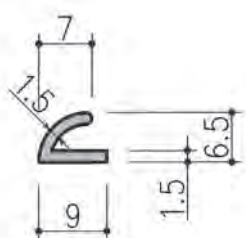

開口寸法 A=21 定尺 L=3000 ※NPA-6組合せ

商品コード	型番	仕様	色
T030306	NPA-7	EPDMスポンジ、コーティング付、EPDMソリッド	グレー

※上記の数値は実測値であり、保証値ではありません。

HC シリーズ

HC シリーズ

- クロロプレンゴムと EPDM ゴムの気密材として使われる HC シリーズは、形状こそ変えていませんが、被着体に対して極力汚染を抑え、より安全性の高い商品に進化しております。
- ドア用・サッシ用を問わず、幅広いニーズにお応えする形状を取り揃えたロングセラー商品です。