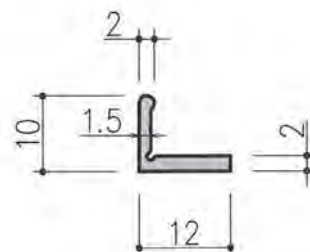

定尺 L=3000

商品コード	型番	仕様	色
T040106	HC-10	CR 60°	黒