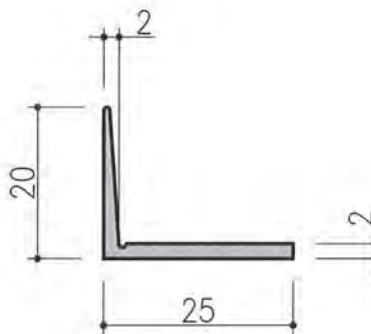

定尺 L=3000

商品コード	型番	仕様	色
T040112	HC-13	CR 60°	黒

定尺 L=3000

商品コード	型番	仕様	色
T040113	HC-21	CR 60°	黒

定尺 L=3000

商品コード	型番	仕様	色
T040114	HC-23	CR 60°	黒

50m巻

商品コード	型番	仕様	色
T040115	HC-24	CR 60°	黒

定尺 L=3000

商品コード	型番	仕様	色
T040116	HC-26	CR 60°	黒

定尺 L=3000

商品コード	型番	仕様	色
T040117	HC-32	CR 60°	黒

定尺 L=3000

商品コード	型番	仕様	色
T040122	HC-33	CR 60°	黒

25m巻

商品コード	型番	仕様	色
T040118	HC-34	CR 40°、 防潮パッキン	黒

定尺 L=3000

商品コード	型番	仕様	色
T040125	HC-37	CR 60°	黒

定尺 L=3000

商品コード	型番	仕様	色
T040119	HC-38	CR 60°	黒

※上記の数値は実測値であり、保証値ではありません。

HC シリーズ

定尺 L=3000

商品コード	型番	仕様	色
T040120	HC-39	CR 60°	黒