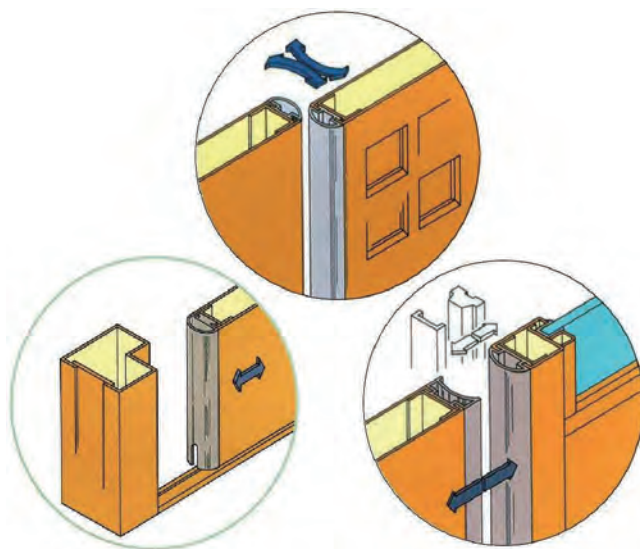

安全対策シリーズ

■製品特長

● ドアの戸先や戸袋に取り付けることで、ドアの開閉による危険を軽減させる安全対策製品です。

■HC シリーズ

● CR(クロロブレン製)・
EPDM(エチレン・プロピレンゴム製)

■UH シリーズ

● CSM(クロロスルホン化ポリエチレン製)

■NPA シリーズ

● EPDM スポンジ /EPDM ソリッド二重押出品。
特殊コーティング(AT 用塗料)により滑性があり
固着現象を解決しスムーズ開閉と高い気密効果が
得られます。

取付開口寸法

開口寸法 A=14 定尺 L=2400

商品コード	型番	仕様	色
T030101	UH-4	CSM	グレー

開口寸法 A=15 定尺 L=2400

商品コード	型番	仕様	色
T030102	UH-5	CSM	グレー

開口寸法 A=18 定尺 L=2500