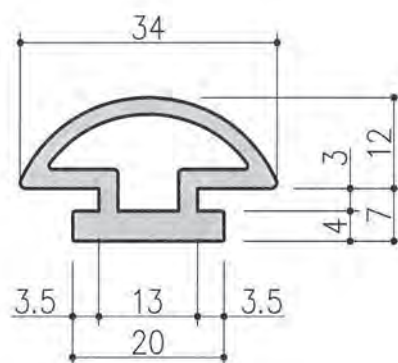

● EPDM スポンジ /EPDM ソリッド二重押出品。
特殊コーティング(AT 用塗料)により滑性があり
固着現象を解決しスムーズ開閉と高い気密効果が
得られます。

取付開口寸法

開口寸法 A=14 定尺 L=2400

商品コード	型番	仕様	色
T030101	UH-4	CSM	グレー

開口寸法 A=15 定尺 L=2400

商品コード	型番	仕様	色
T030102	UH-5	CSM	グレー

開口寸法 A=18 定尺 L=2500

商品コード	型番	仕様	色
T030201	HC-29	CR 60°	黒

安全対策シリーズ

開口寸法 A=21 定尺 L=2500

商品コード	型番	仕様	色
T030202	HC-27L	CR 60°	黒

開口寸法 A=23 定尺 L=2500

商品コード	型番	仕様	色
T030203	HC-30	CR 60°	黒

開口寸法 A=12 定尺 L=2500 ※HC-44組合せ

商品コード	型番	仕様	色
T030204	HC-28	CR 60°	黒

開口寸法 A=12 定尺 L=2500 ※HC-28組合せ

商品コード	型番	仕様	色
T030205	HC-44	CR 60°	黒

開口寸法 A=28 定尺 L=2500 ※HC-50組合せ

商品コード	型番	仕様	色
T030206	HC-49	EPDM-S 60°	黒

開口寸法 A=28 定尺 L=2500 ※HC-49組合せ

商品コード	型番	仕様	色
T030207	HC-50	EPDM-S 60°	黒

※上記の数値は実測値であり、保証値ではありません。

安全対策シリーズ

開口寸法 A=18 定尺 L=2500

商品コード	型番	仕様	色
T030301	NPA-1	EPDMスポンジ、コーティング付、EPDMソリッド	グレー

開口寸法 A=23 定尺 L=2500

商品コード	型番	仕様	色
T030302	NPA-2	EPDMスポンジ、コーティング付、EPDMソリッド	グレー

開口寸法 A=21 定尺 L=3000 ※NPA-5組合せ