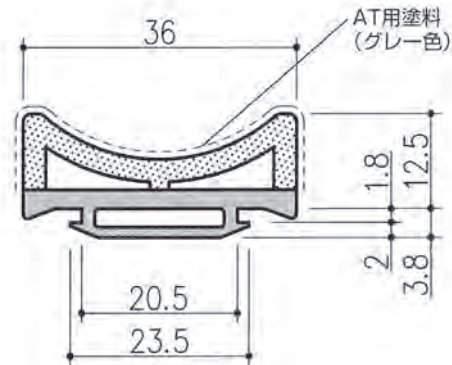

開口寸法 A=12 定尺 L=2500 ※HC-28組合せ

商品コード	型番	仕様	色
T030205	HC-44	CR 60°	黒

開口寸法 A=28 定尺 L=2500 ※HC-50組合せ

商品コード	型番	仕様	色
T030206	HC-49	EPDM-S 60°	黒

開口寸法 A=28 定尺 L=2500 ※HC-49組合せ

商品コード	型番	仕様	色
T030207	HC-50	EPDM-S 60°	黒

※上記の数値は実測値であり、保証値ではありません。

安全対策シリーズ

開口寸法 A=18 定尺 L=2500

商品コード	型番	仕様	色
T030301	NPA-1	EPDMスポンジ、コーティング付、EPDMソリッド	グレー

開口寸法 A=23 定尺 L=2500

商品コード	型番	仕様	色
T030302	NPA-2	EPDMスポンジ、コーティング付、EPDMソリッド	グレー

開口寸法 A=21 定尺 L=3000 ※NPA-5組合せ

商品コード	型番	仕様	色
T030303	NPA-4	EPDMスポンジ、コーティング付、EPDMソリッド	グレー

開口寸法 A=21 定尺 L=3000 ※NPA-4組合せ

商品コード	型番	仕様	色
T030304	NPA-5	EPDMスポンジ、コーティング付、EPDMソリッド	グレー

開口寸法 A=21 定尺 L=3000 ※NPA-7組合せ

商品コード	型番	仕様	色
T030305	NPA-6	EPDMスポンジ、コーティング付、EPDMソリッド	グレー