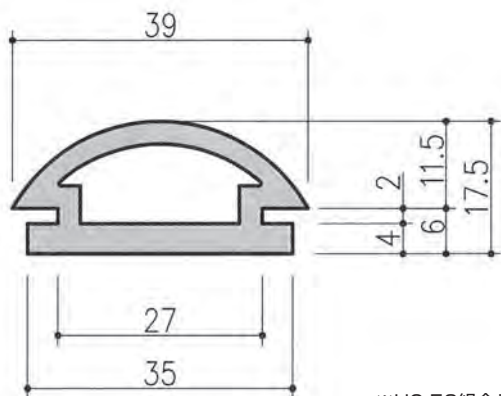

● EPDM スポンジ /EPDM ソリッド二重押出品。
特殊コーティング(AT 用塗料)により滑性があり
固着現象を解決しスムーズ開閉と高い気密効果が
得られます。

取付開口寸法

開口寸法 A=14 定尺 L=2400

商品コード	型番	仕様	色
T030101	UH-4	CSM	グレー

開口寸法 A=15 定尺 L=2400

商品コード	型番	仕様	色
T030102	UH-5	CSM	グレー

開口寸法 A=18 定尺 L=2500

商品コード	型番	仕様	色
T030201	HC-29	CR 60°	黒

安全対策シリーズ

開口寸法 A=21 定尺 L=2500

商品コード	型番	仕様	色
T030202	HC-27L	CR 60°	黒

開口寸法 A=23 定尺 L=2500

商品コード	型番	仕様	色
T030203	HC-30	CR 60°	黒

開口寸法 A=12 定尺 L=2500 ※HC-44組合せ

商品コード	型番	仕様	色
T030204	HC-28	CR 60°	黒

開口寸法 A=12 定尺 L=2500 ※HC-28組合せ

商品コード	型番	仕様	色
T030205	HC-44	CR 60°	黒

開口寸法 A=28 定尺 L=2500 ※HC-50組合せ

商品コード	型番	仕様	色
T030206	HC-49	EPDM-S 60°	黒

開口寸法 A=28 定尺 L=2500 ※HC-49組合せ

商品コード	型番	仕様	色
T030207	HC-50	EPDM-S 60°	黒

※上記の数値は実測値であり、保証値ではありません。

安全対策シリーズ

開口寸法 A=18 定尺 L=2500

商品コード	型番	仕様	色
T030301	NPA-1	EPDMスポンジ、コーティング付、EPDMソリッド	グレー

開口寸法 A=23 定尺 L=2500

商品コード	型番	仕様	色
T030302	NPA-2	EPDMスポンジ、コーティング付、EPDMソリッド	グレー

開口寸法 A=21 定尺 L=3000 ※NPA-5組合せ