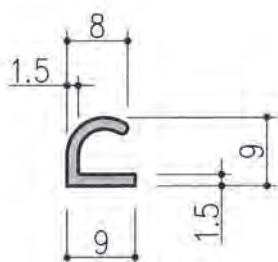

定尺 L=3000

商品コード	型番	仕様	色
T040102	HC-2	CR 60°	黒