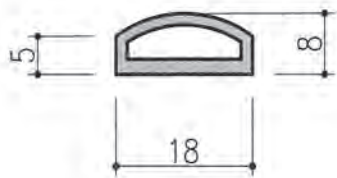

定尺 L=3000

商品コード	型番	仕様	色
T040114	HC-23	CR 60°	黒