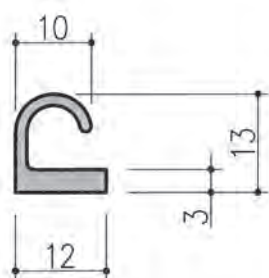

定尺 L=3000

商品コード	型番	仕様	色
T040101	HC-1	CR 60°	黒

定尺 L=3000

商品コード	型番	仕様	色
T040102	HC-2	CR 60°	黒

定尺 L=3000

商品コード	型番	仕様	色
T040103	HC-3	CR 60°	黒

定尺 L=3000

商品コード	型番	仕様	色
T040104	HC-5	CR 60°	黒