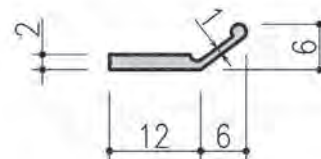

定尺 L=3000

商品コード	型番	仕様	色
T040105	HC-9	CR 60°	黒

定尺 L=3000

商品コード	型番	仕様	色
T040106	HC-10	CR 60°	黒

定尺 L=3000

商品コード	型番	仕様	色
T040107	HC-14	CR 60°	黒

定尺 L=3000

商品コード	型番	仕様	色
T040108	HC-15	CR 60°	黒