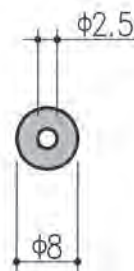

定尺 L=3000

商品コード	型番	仕様	色
T040112	HC-13	CR 60°	黒

定尺 L=3000

商品コード	型番	仕様	色
T040113	HC-21	CR 60°	黒

定尺 L=3000

商品コード	型番	仕様	色
T040114	HC-23	CR 60°	黒

50m巻

商品コード	型番	仕様	色
T040115	HC-24	CR 60°	黒

定尺 L=3000

商品コード	型番	仕様	色
T040116	HC-26	CR 60°	黒

定尺 L=3000

商品コード	型番	仕様	色
T040117	HC-32	CR 60°	黒

定尺 L=3000

商品コード	型番	仕様	色
T040122	HC-33	CR 60°	黒

25m巻

商品コード	型番	仕様	色
T040118	HC-34	CR 40°、 防潮パッキン	黒