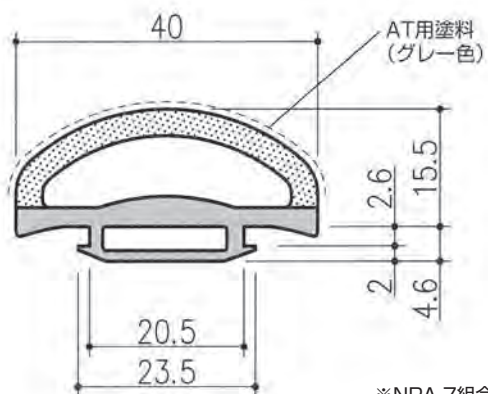

開口寸法 A=12 定尺 L=2500 ※HC-28組合せ

商品コード	型番	仕様	色
T030205	HC-44	CR 60°	黒

開口寸法 A=28 定尺 L=2500 ※HC-50組合せ

商品コード	型番	仕様	色
T030206	HC-49	EPDM-S 60°	黒

開口寸法 A=28 定尺 L=2500 ※HC-49組合せ

商品コード	型番	仕様	色
T030207	HC-50	EPDM-S 60°	黒

※上記の数値は実測値であり、保証値ではありません。

安全対策シリーズ

開口寸法 A=18 定尺 L=2500

商品コード	型番	仕様	色
T030301	NPA-1	EPDMスポンジ、コーティング付、EPDMソリッド	グレー

開口寸法 A=23 定尺 L=2500

商品コード	型番	仕様	色
T030302	NPA-2	EPDMスポンジ、コーティング付、EPDMソリッド	グレー

開口寸法 A=21 定尺 L=3000 ※NPA-5組合せ

商品コード	型番	仕様	色
T030303	NPA-4	EPDMスポンジ、コーティング付、EPDMソリッド	グレー

開口寸法 A=21 定尺 L=3000 ※NPA-4組合せ

商品コード	型番	仕様	色
T030304	NPA-5	EPDMスポンジ、コーティング付、EPDMソリッド	グレー

開口寸法 A=21 定尺 L=3000 ※NPA-7組合せ

商品コード	型番	仕様	色
T030305	NPA-6	EPDMスポンジ、コーティング付、EPDMソリッド	グレー