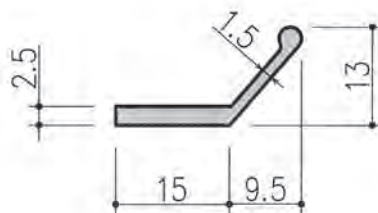

定尺 L=3000

商品コード	型番	仕様	色
T040105	HC-9	CR 60°	黒

定尺 L=3000

商品コード	型番	仕様	色
T040106	HC-10	CR 60°	黒

定尺 L=3000

商品コード	型番	仕様	色
T040107	HC-14	CR 60°	黒

定尺 L=3000

商品コード	型番	仕様	色
T040108	HC-15	CR 60°	黒