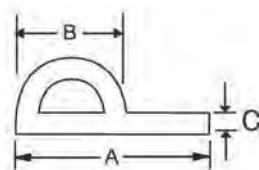

溝型・その他異形押出品

P型ゴム

- 色：白
- 材質：EPDM

定尺販売

商品コード	型番	サイズ
-	-	A×B×C

定尺 50M

商品コード	型番	サイズ
T060501	No.377	18×10×1.5

定尺 50M

商品コード	型番	サイズ
T060502	No.379	16×8×2

定尺 50M

商品コード	型番	サイズ
T060503	No.381	21×13×2

定尺 50M

商品コード	型番	サイズ
T060504	No.385	16×10×2

トモエ形ゴム

- 材質 白：EPDM
- 黒：EPDMとSBRのブレンド

定尺販売

商品コード	型番	サイズ
-	-	A×B×C

定尺 50M

商品コード	型番	色	サイズ
T060601	No.393	白	13.5×8×1.5
T060602	No.393	黒	13.5×8×1.5

定尺 50M

商品コード	型番	色	サイズ
T060603	No.394	白	14×8×3
T060604	No.394	黒	14×8×3

定尺 35M

商品コード	型番	色	サイズ
T060605	No.395	白	20×11×3

定尺 35M

商品コード	型番	色	サイズ
T060606	No.395	黒	20×11×3

※上記の数値は実測値であり、保証値ではありません。