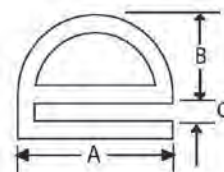

商品コード	型番	サイズ
T060502	No.379	16×8×2

定尺 50M

商品コード	型番	サイズ
T060503	No.381	21×13×2

定尺 50M

商品コード	型番	サイズ
T060504	No.385	16×10×2

トモエ形ゴム

- 材質 白：EPDM
- 黒：EPDMとSBRのブレンド

定尺販売

商品コード	型番	サイズ
-	-	A×B×C

定尺 50M

商品コード	型番	色	サイズ
T060601	No.393	白	13.5×8×1.5
T060602	No.393	黒	13.5×8×1.5

定尺 50M

商品コード	型番	色	サイズ
T060603	No.394	白	14×8×3
T060604	No.394	黒	14×8×3

定尺 35M

商品コード	型番	色	サイズ
T060605	No.395	白	20×11×3