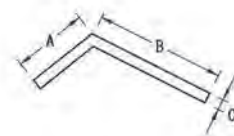

溝型・その他異形押出品

フ形ゴム

- 色：黒
- 材質：EPDM

定尺販売

商品コード	型番	サイズ
-	-	A×B×C

定尺 40M

商品コード	型番	サイズ
T060801	No.257	13×21×1.5

定尺 50M

商品コード	型番	サイズ
T060802	No.260	11×15×2

定尺 40M

商品コード	型番	サイズ
T060803	No.272	20×37×2.5

ピン形ゴム

- 色：黒
- 材質：EPDM

定尺販売

商品コード	型番	サイズ
-	-	A×B×C

定尺 40M

商品コード	型番	サイズ
T060901	No.315	4×18×1.5

定尺 40M

商品コード	型番	サイズ
T060902	No.323	5×25×2

定尺 50M

商品コード	型番	サイズ
T060903	No.341	5×19×1.5

※上記の数値は実測値であり、保証値ではありません。