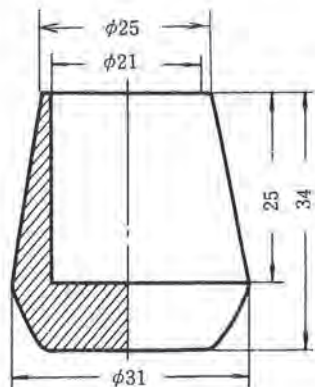

※上記の数値は実測値であり、保証値ではありません。

ゴム脚

パイプ用ゴム脚

- 色：黒 ■ 硬さ：65 ± 5
- 材質：KH3(EPDM)

- 非移行性ゴム、材質違い、硬度違い、色物（すべて受注生産品）もご用命ください。
- UL 規格（材質：CR ゴム、EPDM ゴム）のお取扱いもございます。

寸法単位：mm

商品コード	型番
T090201	KP-2

商品コード	型番
T090202	KP-3

商品コード	型番
T090203	KP-4

商品コード	型番
T090204	KP-5

商品コード	型番
T090205	KP-6

商品コード	型番
T090206	KP-7

商品コード	型番
T090207	KP-8

商品コード	型番
T090208	KP-12

商品コード	型番
T090218	KP-101

商品コード	型番
T090219	KP-102

商品コード	型番
T090228	KP-622

※上記の数値は実測値であり、保証値ではありません。

ゴム脚

寸法単位：mm

商品コード	型番
T090209	KP-15

商品コード	型番
T090210	KP-16

商品コード	型番
T090211	KP-17

商品コード	型番
T090212	KP-18