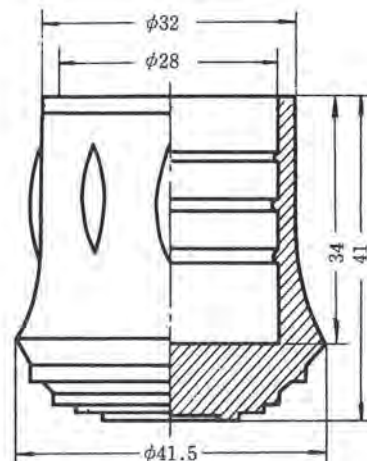

商品コード	型番
T090228	KP-622

※上記の数値は実測値であり、保証値ではありません。

ゴム脚

寸法単位：mm

商品コード	型番
T090209	KP-15

商品コード	型番
T090210	KP-16

商品コード	型番
T090211	KP-17

商品コード	型番
T090212	KP-18

商品コード	型番
T090213	KP-19

商品コード	型番
T090214	KP-20

商品コード	型番
T090215	KP-21

商品コード	型番
T090216	KP-22

商品コード	型番
T090217	KP-23

※上記の数値は実測値であり、保証値ではありません。