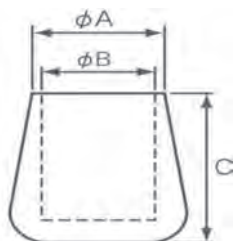

ゴム脚

塩ビパイプ脚

- 色：黒
- 材質：軟質塩ビ

- ゴムに比べ色彩がきれいで光沢があります。
- 耐油性・耐候性に優れています。耐久性が抜群です。
- 黒以外は最低ロット（各品番ごと）にて、特注で製作が可能です（要御見積）。

寸法単位:mm

商品コード	型番	φ A(外径)	φ B(内径)	H(高さ)
T090501	VP-2	7	6	18
T090502	VP-3	10.5	9.5	20
T090503	VP-4	13	12	22
T090504	VP-5	16.5	15.5	25
T090505	VP-6	20	18.5	26
T090506	VP-6-L	22	19	30
T090507	VP-7	22.5	21.5	29
T090508	VP-8	26	25	33
T090509	VP-9	30	27	34
T090510	VP-11	35	32	38

パイプインサートキャップ

- 色：黒
- 材質：ポリエチレン

- 黒以外は最低ロット（各品番ごと）にて、特注で製作が可能です（要御見積）。

PZ-4 ~ PZ-7

PZ-8 ~ PZ-11

寸法単位:mm

商品コード	型番	φ A	φ B	φ C	φ D	E	H
T090601	PZ-4	12.5	5	9.5	11	3.5	13.6
T090602	PZ-5	15.8	6	12.6	13.8	4	14
T090603	PZ-6	19	9	16	17.2	4	15.6
T090604	PZ-7	22	12	19	20	4.6	16.3
T090605	PZ-8	25	13	22	22.8	5	23
T090606	PZ-9	29	15.5	26	26.7	5	25
T090607	PZ-11	32	19	28.4	30.5	5	25