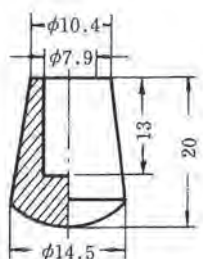

商品コード	型番
T090220	KP-103

商品コード	型番
T090221	KP-107

商品コード	型番
T090222	KP-109

商品コード	型番
T090223	KP-113

商品コード	型番
T090224	KP-126

商品コード	型番
T090225	KP-204

商品コード	型番
T090226	KP-420

商品コード	型番
T090227	KP-605

商品コード	型番
T090228	KP-622

※上記の数値は実測値であり、保証値ではありません。

ゴム脚

寸法単位：mm

商品コード	型番
T090209	KP-15

商品コード	型番
T090210	KP-16

商品コード	型番
T090211	KP-17

商品コード	型番
T090212	KP-18

商品コード	型番
T090213	KP-19

商品コード	型番
T090214	KP-20

商品コード	型番
T090215	KP-21

商品コード	型番
T090216	KP-22

商品コード	型番
T090217	KP-23

※上記の数値は実測値であり、保証値ではありません。