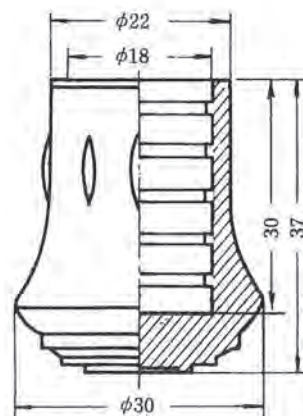

商品コード	型番
T090220	KP-103

商品コード	型番
T090221	KP-107

商品コード	型番
T090222	KP-109

商品コード	型番
T090223	KP-113

商品コード	型番
T090224	KP-126

商品コード	型番
T090225	KP-204

商品コード	型番
T090226	KP-420

商品コード	型番
T090227	KP-605

商品コード	型番
T090228	KP-622

※上記の数値は実測値であり、保証値ではありません。

ゴム脚

寸法単位：mm

商品コード	型番
T090209	KP-15

商品コード	型番
T090210	KP-16

商品コード	型番
T090211	KP-17

商品コード	型番
T090212	KP-18

商品コード	型番
T090213	KP-19

商品コード	型番
T090214	KP-20

商品コード	型番
T090215	KP-21

商品コード	型番
T090216	KP-22

商品コード	型番
T090217	KP-23

※上記の数値は実測値であり、保証値ではありません。