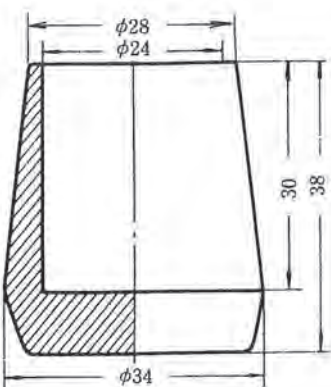

※上記の数値は実測値であり、保証値ではありません。

ゴム脚

パイプ用ゴム脚

- 色：黒 ■ 硬さ：65 ± 5
- 材質：KH3(EPDM)

- 非移行性ゴム、材質違い、硬度違い、色物（すべて受注生産品）もご用命ください。
- UL 規格（材質：CR ゴム、EPDM ゴム）のお取扱いもございます。

寸法単位：mm

商品コード	型番
T090201	KP-2

商品コード	型番
T090202	KP-3

商品コード	型番
T090203	KP-4

商品コード	型番
T090204	KP-5

商品コード	型番
T090205	KP-6

商品コード	型番
T090206	KP-7

商品コード	型番
T090207	KP-8

商品コード	型番
T090208	KP-12

商品コード	型番
T090218	KP-101

商品コード	型番
T090219	KP-102

商品コード	型番
T090228	KP-622

※上記の数値は実測値であり、保証値ではありません。

ゴム脚

寸法単位：mm

商品コード	型番
T090209	KP-15

商品コード	型番
T090210	KP-16

商品コード	型番
T090211	KP-17

商品コード	型番
T090212	KP-18