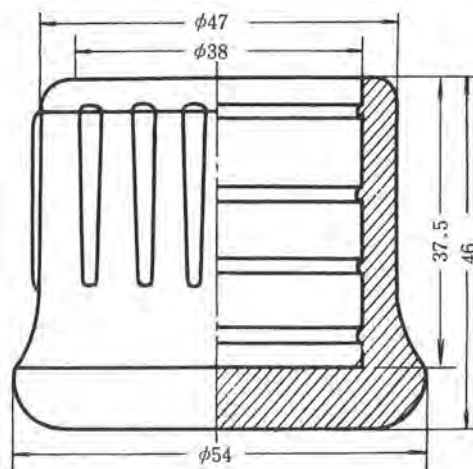

商品コード	型番
T090228	KP-622

※上記の数値は実測値であり、保証値ではありません。

ゴム脚

寸法単位：mm

商品コード	型番
T090209	KP-15

商品コード	型番
T090210	KP-16

商品コード	型番
T090211	KP-17

商品コード	型番
T090212	KP-18

商品コード	型番
T090213	KP-19

商品コード	型番
T090214	KP-20

商品コード	型番
T090215	KP-21

商品コード	型番
T090216	KP-22

商品コード	型番
T090217	KP-23

※上記の数値は実測値であり、保証値ではありません。