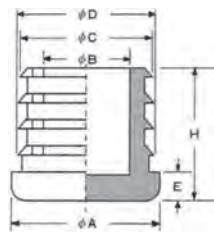

ゴム脚

塩ビパイプ脚

- 色：黒
- 材質：軟質塩ビ

- ゴムに比べ色彩がきれいで光沢があります。
- 耐油性・耐候性に優れています。耐久性が抜群です。
- 黒以外は最低ロット（各品番ごと）にて、特注で製作が可能です（要御見積）。

寸法単位:mm

商品コード	型番	φ A(外径)	φ B(内径)	H(高さ)
T090501	VP-2	7	6	18
T090502	VP-3	10.5	9.5	20
T090503	VP-4	13	12	22
T090504	VP-5	16.5	15.5	25
T090505	VP-6	20	18.5	26
T090506	VP-6-L	22	19	30
T090507	VP-7	22.5	21.5	29
T090508	VP-8	26	25	33
T090509	VP-9	30	27	34
T090510	VP-11	35	32	38

パイプインサートキャップ

- 色：黒
- 材質：ポリエチレン

- 黒以外は最低ロット（各品番ごと）にて、特注で製作が可能です（要御見積）。

PZ-4 ~ PZ-7

PZ-8 ~ PZ-11

寸法単位:mm

商品コード	型番	φ A	φ B	φ C	φ D	E	H
T090601	PZ-4	12.5	5	9.5	11	3.5	13.6
T090602	PZ-5	15.8	6	12.6	13.8	4	14
T090603	PZ-6	19	9	16	17.2	4	15.6
T090604	PZ-7	22	12	19	20	4.6	16.3
T090605	PZ-8	25	13	22	22.8	5	23
T090606	PZ-9	29	15.5	26	26.7	5	25
T090607	PZ-11	32	19	28.4	30.5	5	25

商品コード	型番
T090228	KP-622

※上記の数値は実測値であり、保証値ではありません。

ゴム脚

寸法単位：mm

商品コード	型番
T090209	KP-15

商品コード	型番
T090210	KP-16

商品コード	型番
T090211	KP-17

商品コード	型番
T090212	KP-18