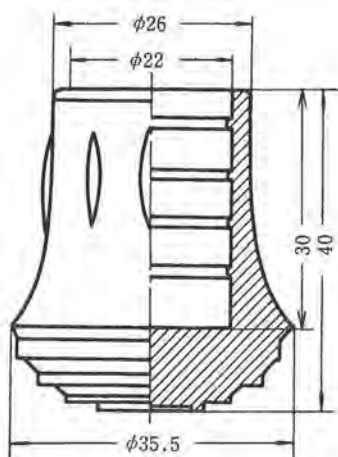

商品コード	型番
T090228	KP-622

※上記の数値は実測値であり、保証値ではありません。

ゴム脚

寸法単位：mm

商品コード	型番
T090209	KP-15

商品コード	型番
T090210	KP-16

商品コード	型番
T090211	KP-17

商品コード	型番
T090212	KP-18

商品コード	型番
T090213	KP-19

商品コード	型番
T090214	KP-20

商品コード	型番
T090215	KP-21

商品コード	型番
T090216	KP-22

商品コード	型番
T090217	KP-23

※上記の数値は実測値であり、保証値ではありません。