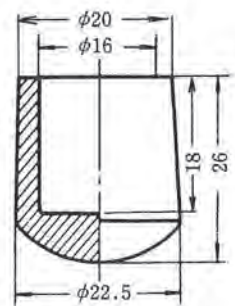

商品コード	型番
T090220	KP-103

商品コード	型番
T090221	KP-107

商品コード	型番
T090222	KP-109

商品コード	型番
T090223	KP-113

商品コード	型番
T090224	KP-126

商品コード	型番
T090225	KP-204

商品コード	型番
T090226	KP-420

商品コード	型番
T090227	KP-605

商品コード	型番
T090228	KP-622

※上記の数値は実測値であり、保証値ではありません。

ゴム脚

寸法単位：mm

商品コード	型番
T090209	KP-15

商品コード	型番
T090210	KP-16

商品コード	型番
T090211	KP-17

商品コード	型番
T090212	KP-18

商品コード	型番
T090213	KP-19

商品コード	型番
T090214	KP-20

商品コード	型番
T090215	KP-21

商品コード	型番
T090216	KP-22

商品コード	型番
T090217	KP-23

※上記の数値は実測値であり、保証値ではありません。