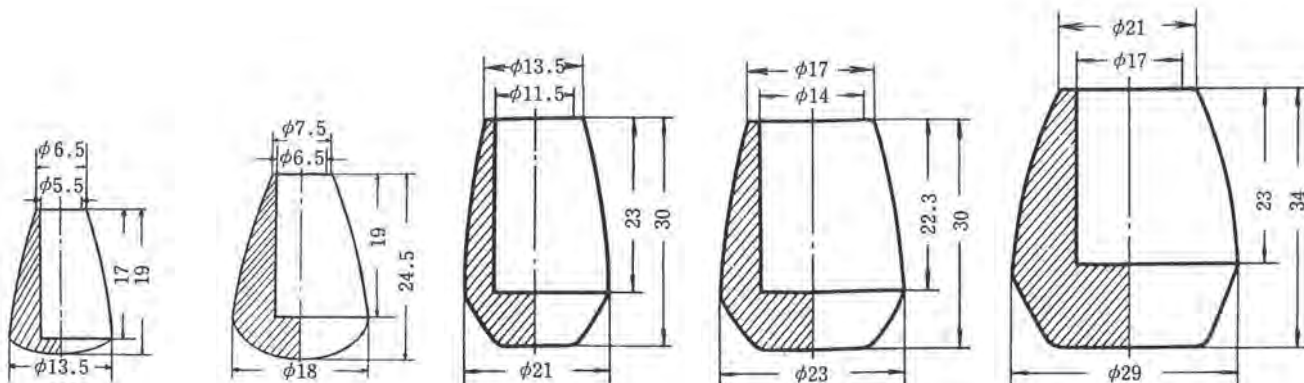

ゴム脚

パイプ用ゴム脚

- 色：黒 ■ 硬さ：65 ± 5
- 材質：KH3(EPDM)

- 非移行性ゴム、材質違い、硬度違い、色物（すべて受注生産品）もご用命ください。
- UL 規格（材質：CR ゴム、EPDM ゴム）のお取扱いもございます。

寸法単位：mm

商品コード	型番
T090201	KP-2

商品コード	型番
T090202	KP-3

商品コード	型番
T090203	KP-4

商品コード	型番
T090204	KP-5

商品コード	型番
T090205	KP-6