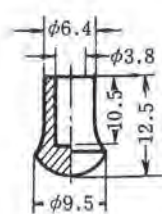

商品コード	型番
T090220	KP-103

商品コード	型番
T090221	KP-107

商品コード	型番
T090222	KP-109

商品コード	型番
T090223	KP-113

商品コード	型番
T090224	KP-126

商品コード	型番
T090225	KP-204

商品コード	型番
T090226	KP-420

商品コード	型番
T090227	KP-605

商品コード	型番
T090228	KP-622

※上記の数値は実測値であり、保証値ではありません。

ゴム脚

寸法単位：mm

商品コード	型番
T090209	KP-15

商品コード	型番
T090210	KP-16

商品コード	型番
T090211	KP-17

商品コード	型番
T090212	KP-18

商品コード	型番
T090213	KP-19

商品コード	型番
T090214	KP-20

商品コード	型番
T090215	KP-21

商品コード	型番
T090216	KP-22

商品コード	型番
T090217	KP-23

※上記の数値は実測値であり、保証値ではありません。