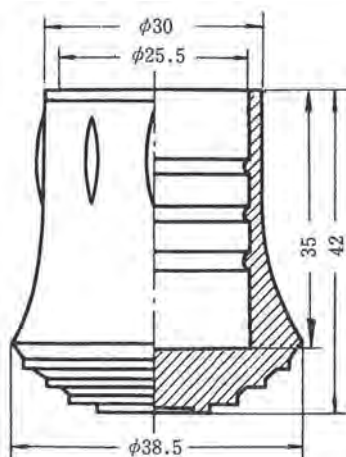

商品コード	型番
T090228	KP-622

※上記の数値は実測値であり、保証値ではありません。

ゴム脚

寸法単位：mm

商品コード	型番
T090209	KP-15

商品コード	型番
T090210	KP-16

商品コード	型番
T090211	KP-17

商品コード	型番
T090212	KP-18

商品コード	型番
T090213	KP-19

商品コード	型番
T090214	KP-20

商品コード	型番
T090215	KP-21

商品コード	型番
T090216	KP-22

商品コード	型番
T090217	KP-23

※上記の数値は実測値であり、保証値ではありません。