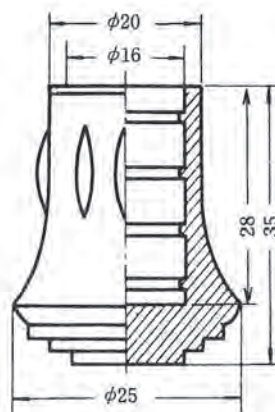

商品コード	型番
T090228	KP-622

※上記の数値は実測値であり、保証値ではありません。

ゴム脚

寸法単位：mm

商品コード	型番
T090209	KP-15

商品コード	型番
T090210	KP-16

商品コード	型番
T090211	KP-17

商品コード	型番
T090212	KP-18

商品コード	型番
T090213	KP-19

商品コード	型番
T090214	KP-20

商品コード	型番
T090215	KP-21

商品コード	型番
T090216	KP-22

商品コード	型番
T090217	KP-23

※上記の数値は実測値であり、保証値ではありません。