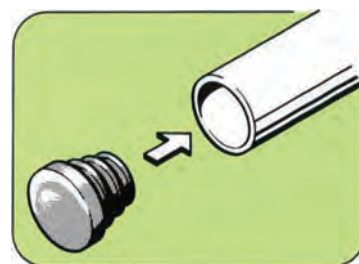

寸法単位:mm

商品コード	型番	φ A	φ B	φ C	φ D	E	H
T090601	PZ-4	12.5	5	9.5	11	3.5	13.6
T090602	PZ-5	15.8	6	12.6	13.8	4	14
T090603	PZ-6	19	9	16	17.2	4	15.6
T090604	PZ-7	22	12	19	20	4.6	16.3
T090605	PZ-8	25	13	22	22.8	5	23
T090606	PZ-9	29	15.5	26	26.7	5	25
T090607	PZ-11	32	19	28.4	30.5	5	25

※上記の数値は実測値であり、保証値ではありません。