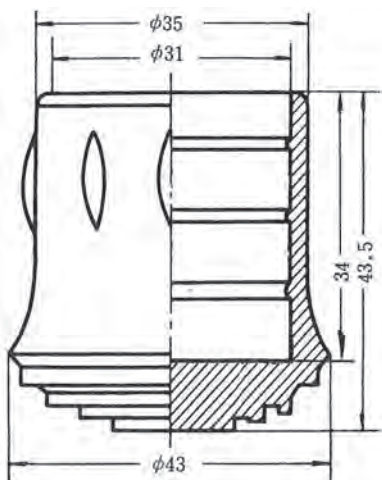

商品コード	型番
T090228	KP-622

※上記の数値は実測値であり、保証値ではありません。

ゴム脚

寸法単位：mm

商品コード	型番
T090209	KP-15

商品コード	型番
T090210	KP-16

商品コード	型番
T090211	KP-17

商品コード	型番
T090212	KP-18

商品コード	型番
T090213	KP-19

商品コード	型番
T090214	KP-20

商品コード	型番
T090215	KP-21

商品コード	型番
T090216	KP-22

商品コード	型番
T090217	KP-23

※上記の数値は実測値であり、保証値ではありません。